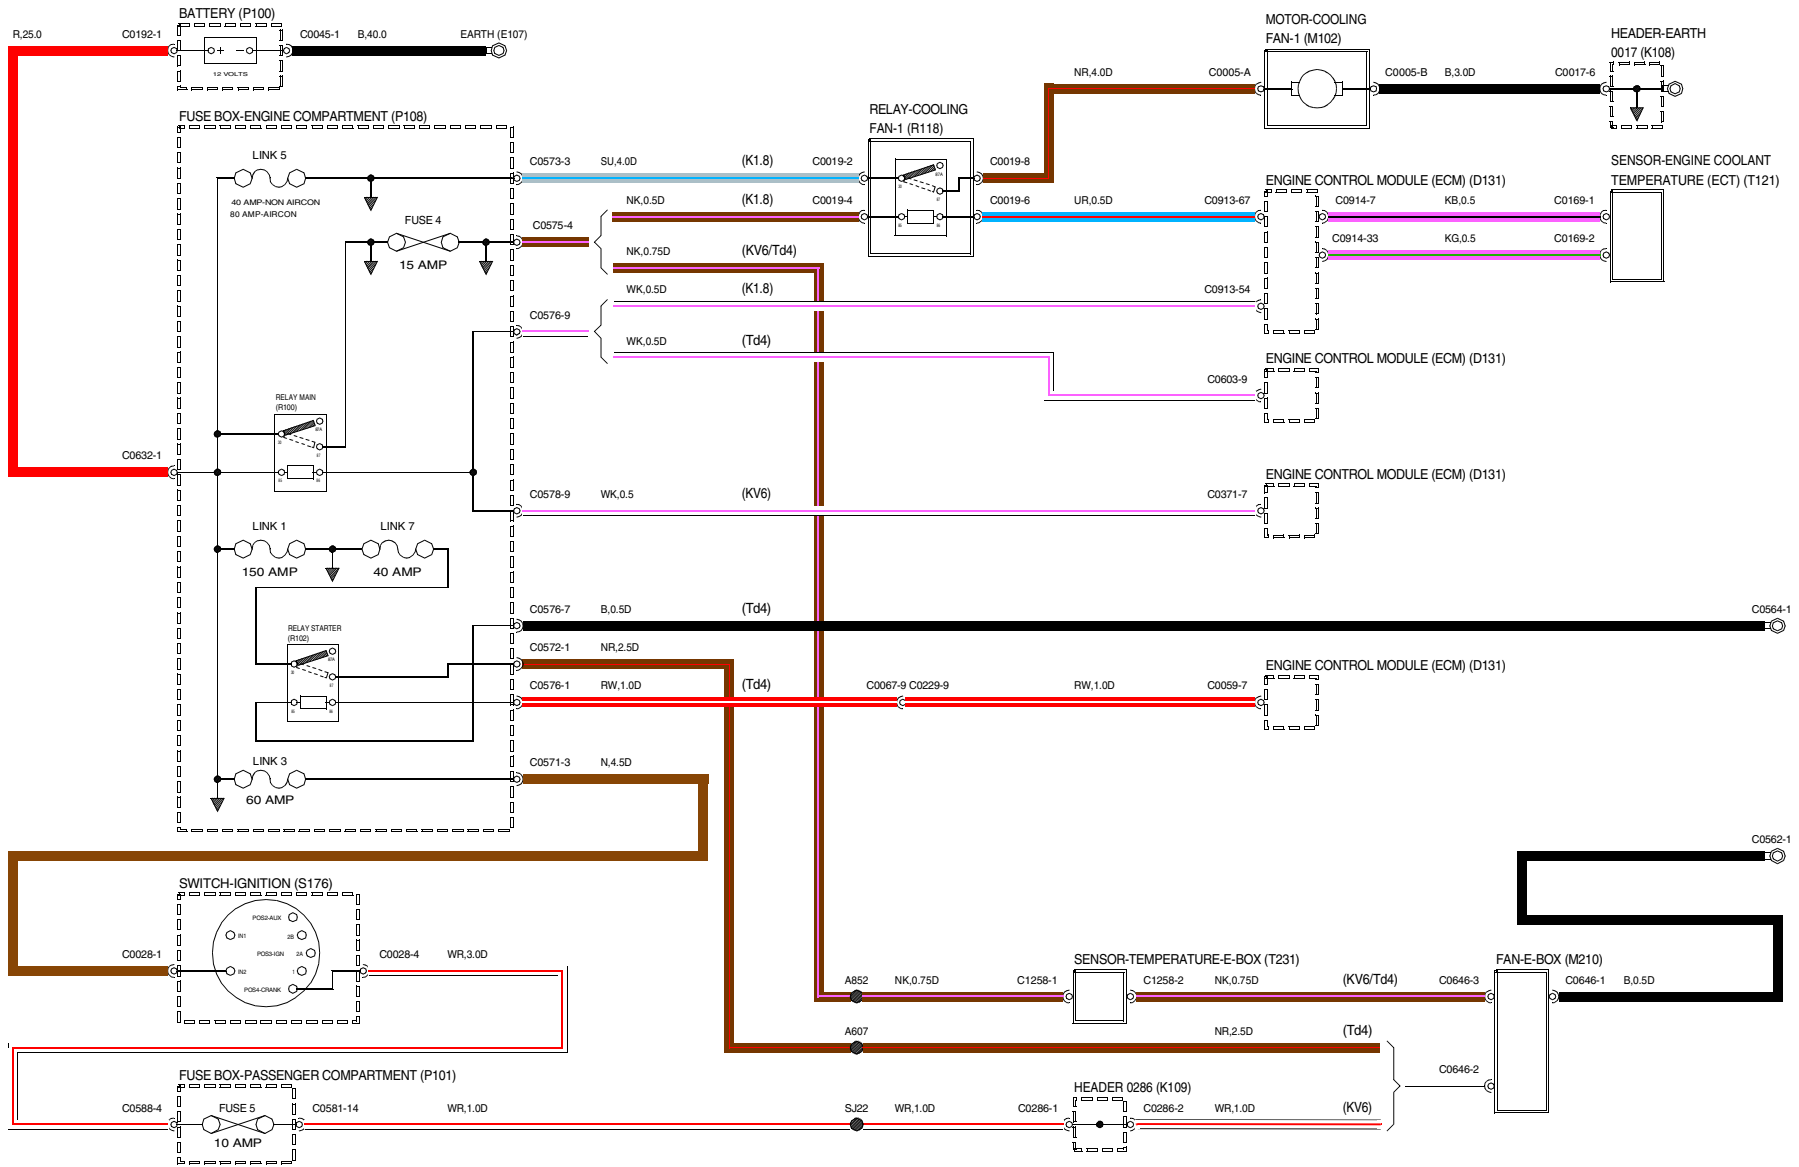

# 22 COOLING FANS

WWR006731-A-01