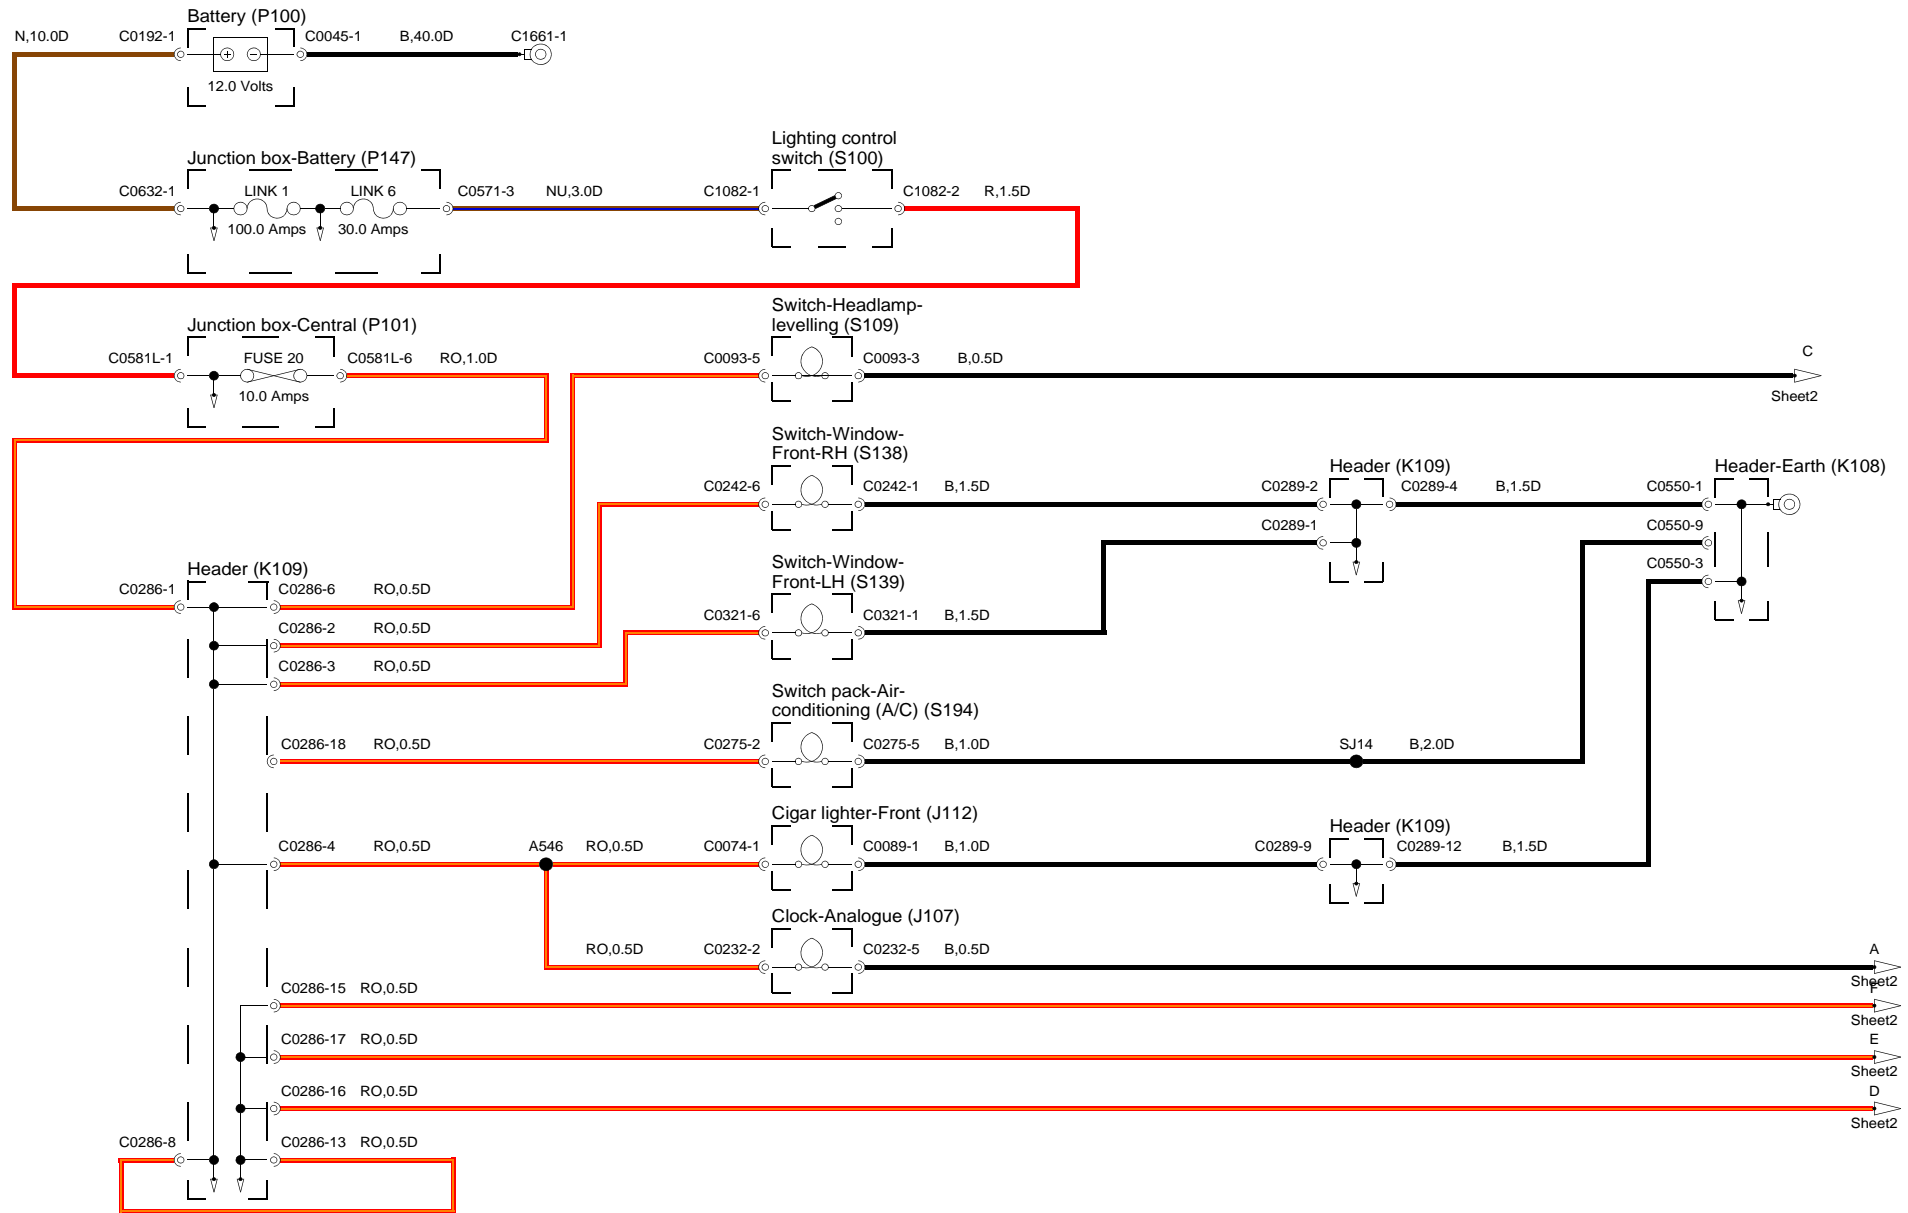

# 417-02 - INTERIOR LIGHTING