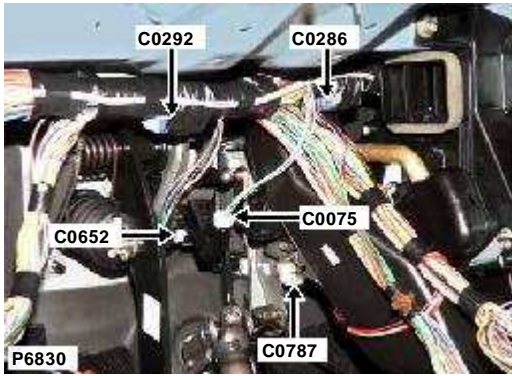

C0286 AANSLUITING / CONNECTEUR / STECKVERBINDER

- NL Beschrijving: *Multistekker*
- NL Positie: *Achter linkerkant dashboard*
- F Description: *Collecteur de raccordement*
- F Emplacement: *Derrière le côté gauche du tableau de bord*
- D Beschreibung: *Collecteur de raccordement*
- D Anordnung: *Hinter der linken Seite des Armaturenbretts*

- NL Kleur: *BLAUW*
- NL Geslacht: *Vrouwelijk*
- F Couleur: *BLEU*
- F Sexe: *Femelle*
- D Farbe: *BLAU*
- D Form: *Buchse*

Cav	Col	Cct
1	RO	ALL
2	RO	ALL
2	RB	3
3	RO	2
3	RB	3
4	RO	28
5	WR	ALL
6	WR	16
8	NK	23
9	NK	26
10	NK	23
11	GN	ALL
12	GN	ALL
13	GN	ALL
17	GP	ALL
18	GP	16
19	GP	16
20	GP	ALL