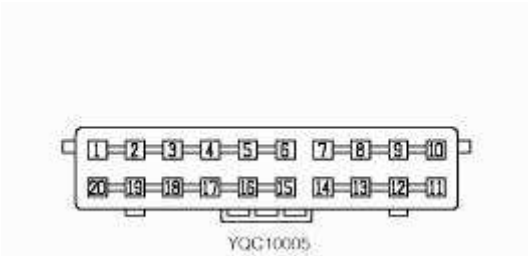

C0286 AANSLUITING / CONNECTEUR / STECKVERBINDER

- NL Beschrijving: *Multistekker*
- NL Positie: *Achter linkerkant dashboard*
- F Description: *Collecteur de raccordement*
- F Emplacement: *Derrière le côté gauche du tableau de bord*
- D Beschreibung: *Collecteur de raccordement*
- D Anordnung: *Hinter der linken Seite des Armaturenbretts*

- NL Kleur: *BLAUW*
- NL Geslacht: *Vrouwelijk*
- F Couleur: *BLEU*
- F Sexe: *Femelle*
- D Farbe: *BLAU*
- D Form: *Buchse*

Cav	Col	Cct
1	RO	ALL
2	RO	ALL
2	RB	3
3	RO	2
3	RB	3
4	RO	28
5	WR	ALL
6	WR	16
8	NK	23
9	NK	26
10	NK	23
11	GN	ALL
12	GN	ALL
13	GN	ALL
17	GP	ALL
18	GP	16
19	GP	16
20	GP	ALL