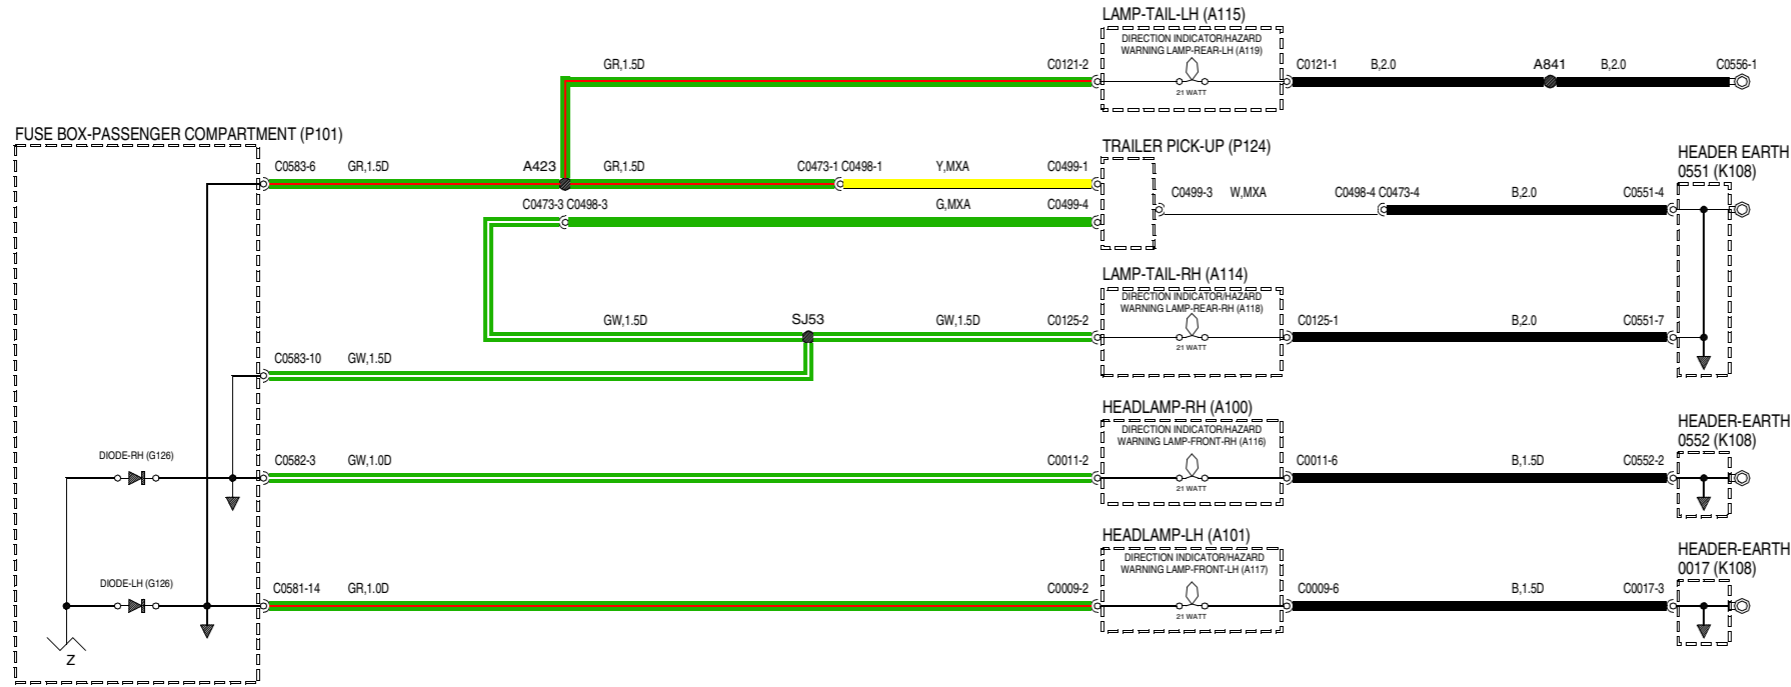

3 DIEFSTAL-ALARM EN CENTRALE PORTIER-VERGRENDELING

COMPONENT - BESCHRIJVING

- D170** Centrale regleenheid (CCU)
- E107** Massa
- L100** Claxon(s)
- M117** Motor - Portier-slot - Voor - Rechts
- M118** Motor - Portier-slot - Voor - Links
- M189** Motor - CDL - Voor - Rechts
- M190** Motor - CDL - Voor - Links
- M191** Motor - Supervergrendeling - Voor - Rechts
- M192** Motor - Supervergrendeling - Voor - Links
- P100** Accu
- P108** Zekeringenkastje - Motorcompartiment
- R133** Relais - Claxon
- S127** Schakelaar - Portier - Rechts
- S128** Schakelaar - Portier - Links
- S135** Schakelaar - Slot-cilinder - Links
- S206** Schakelaar - Inertie
- S247** Schakelaar - Centrale portier-vergrendeling

PY,0.75D

3 DIEFSTAL-ALARM EN CENTRALE PORTIER-VERGRENDeling

COMPONENT - BESCHRIJVING

- K108** Multistekker - Massa
- K109** Multistekker
- M114** Motor - Slot - 5e portier
- M119** Motor - Portier-slot - Achter - Rechts
- M120** Motor - Portier-slot - Achter - Links
- M166** Motor - Centrale portier-vergrendeling - Achter - Rechts
- M167** Motor - Centrale portier-vergrendeling - Achter - Links
- M193** Motor - Supervergrendeling - Achter - Links
- S129** Schakelaar - Portier - Achter - Rechts
- S130** Schakelaar - Portier - Achter - Links
- S181** Schakelaar - Kofferdeksel/5e portier
- T139** Sensor - Volumetrisch

WVR003970-A-03

3 DIEFSTAL-ALARM EN CENTRALE PORTIER-VERGRENDELING

COMPONENT - BESCHRIJVING

- A100 Koplamp - Rechts
- A101 Koplamp - Links
- A114 Achterlicht - Rechts
- A115 Achterlicht - Links
- A116 Lamp - Richtingaanwijzer/alarmknipperlicht - Voor - Rechts
- A117 Lamp - Richtingaanwijzer/alarmknipperlicht - Voor - Links
- A118 Lamp - Richtingaanwijzer/alarmknipperlicht - Achter - Rechts
- A119 Lamp - Richtingaanwijzer/alarmknipperlicht - Achter - Links
- G126 Diode
- K108 Multistekker - Massa
- P101 Zekeringenkastje - Passagierscompartiment
- P124 Aanhanger - Aansluiting