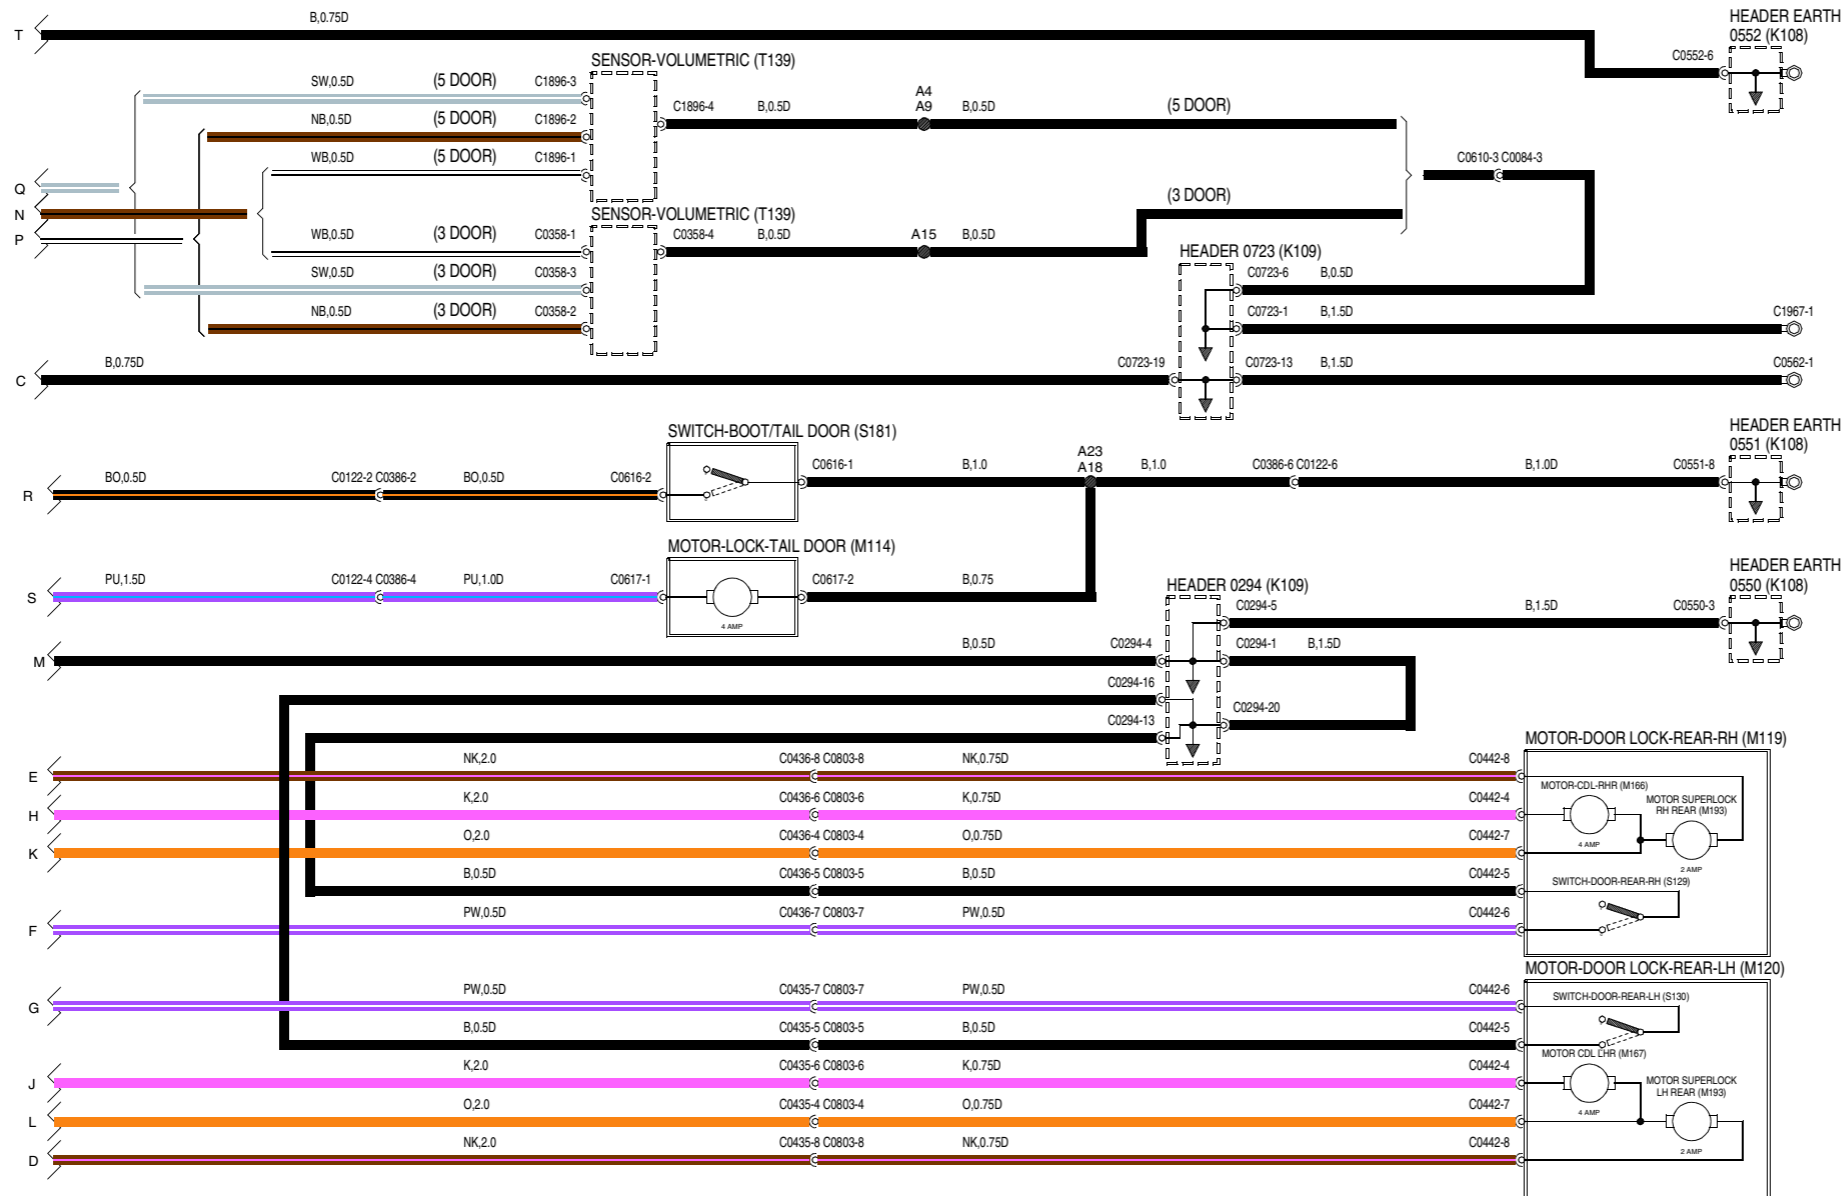

3 DIEFSTAL-ALARM EN CENTRALE PORTIER-VERGRENDELING

COMPONENT - BESCHRIJVING

- D170** Centrale regleenheid (CCU)
- E107** Massa
- L100** Claxon(s)
- M117** Motor - Portier-slot - Voor - Rechts
- M118** Motor - Portier-slot - Voor - Links
- M189** Motor - CDL - Voor - Rechts
- M190** Motor - CDL - Voor - Links
- M191** Motor - Supervergrendeling - Voor - Rechts
- M192** Motor - Supervergrendeling - Voor - Links
- P100** Accu
- P108** Zekeringenkastje - Motorcompartiment
- R133** Relais - Claxon
- S127** Schakelaar - Portier - Rechts
- S128** Schakelaar - Portier - Links
- S135** Schakelaar - Slot-cilinder - Links
- S206** Schakelaar - Inertie
- S247** Schakelaar - Centrale portier-vergrendeling

VWR003970-A-01

- D170 Centrale regeleenheid (CCU)
- P219 Bobine - Transponder
- J100 Instrumenten-groep
- J139 LED - Diefstal-alarm
- K109 Multistekker
- P101 Zekeringenkastje - Passagierscompartiment
- R141 Relais - Alarmknipperlichten
- S224 Schakelaar - Motorkap
- S248 Schakelaar - Dak aan
- T203 Ontvanger - Radio-frequentie (RF)
- V100 Diagnostische aansluiting

PY,0.75D

3 DIEFSTAL-ALARM EN CENTRALE PORTIER-VERGRENDeling

COMPONENT - BESCHRIJVING

- K108** Multistekker - Massa
- K109** Multistekker
- M114** Motor - Slot - 5e portier
- M119** Motor - Portier-slot - Achter - Rechts
- M120** Motor - Portier-slot - Achter - Links
- M166** Motor - Centrale portier-vergrendeling - Achter - Rechts
- M167** Motor - Centrale portier-vergrendeling - Achter - Links
- M193** Motor - Supervergrendeling - Achter - Links
- S129** Schakelaar - Portier - Achter - Rechts
- S130** Schakelaar - Portier - Achter - Links
- S181** Schakelaar - Kofferdeksel/5e portier
- T139** Sensor - Volumetrisch