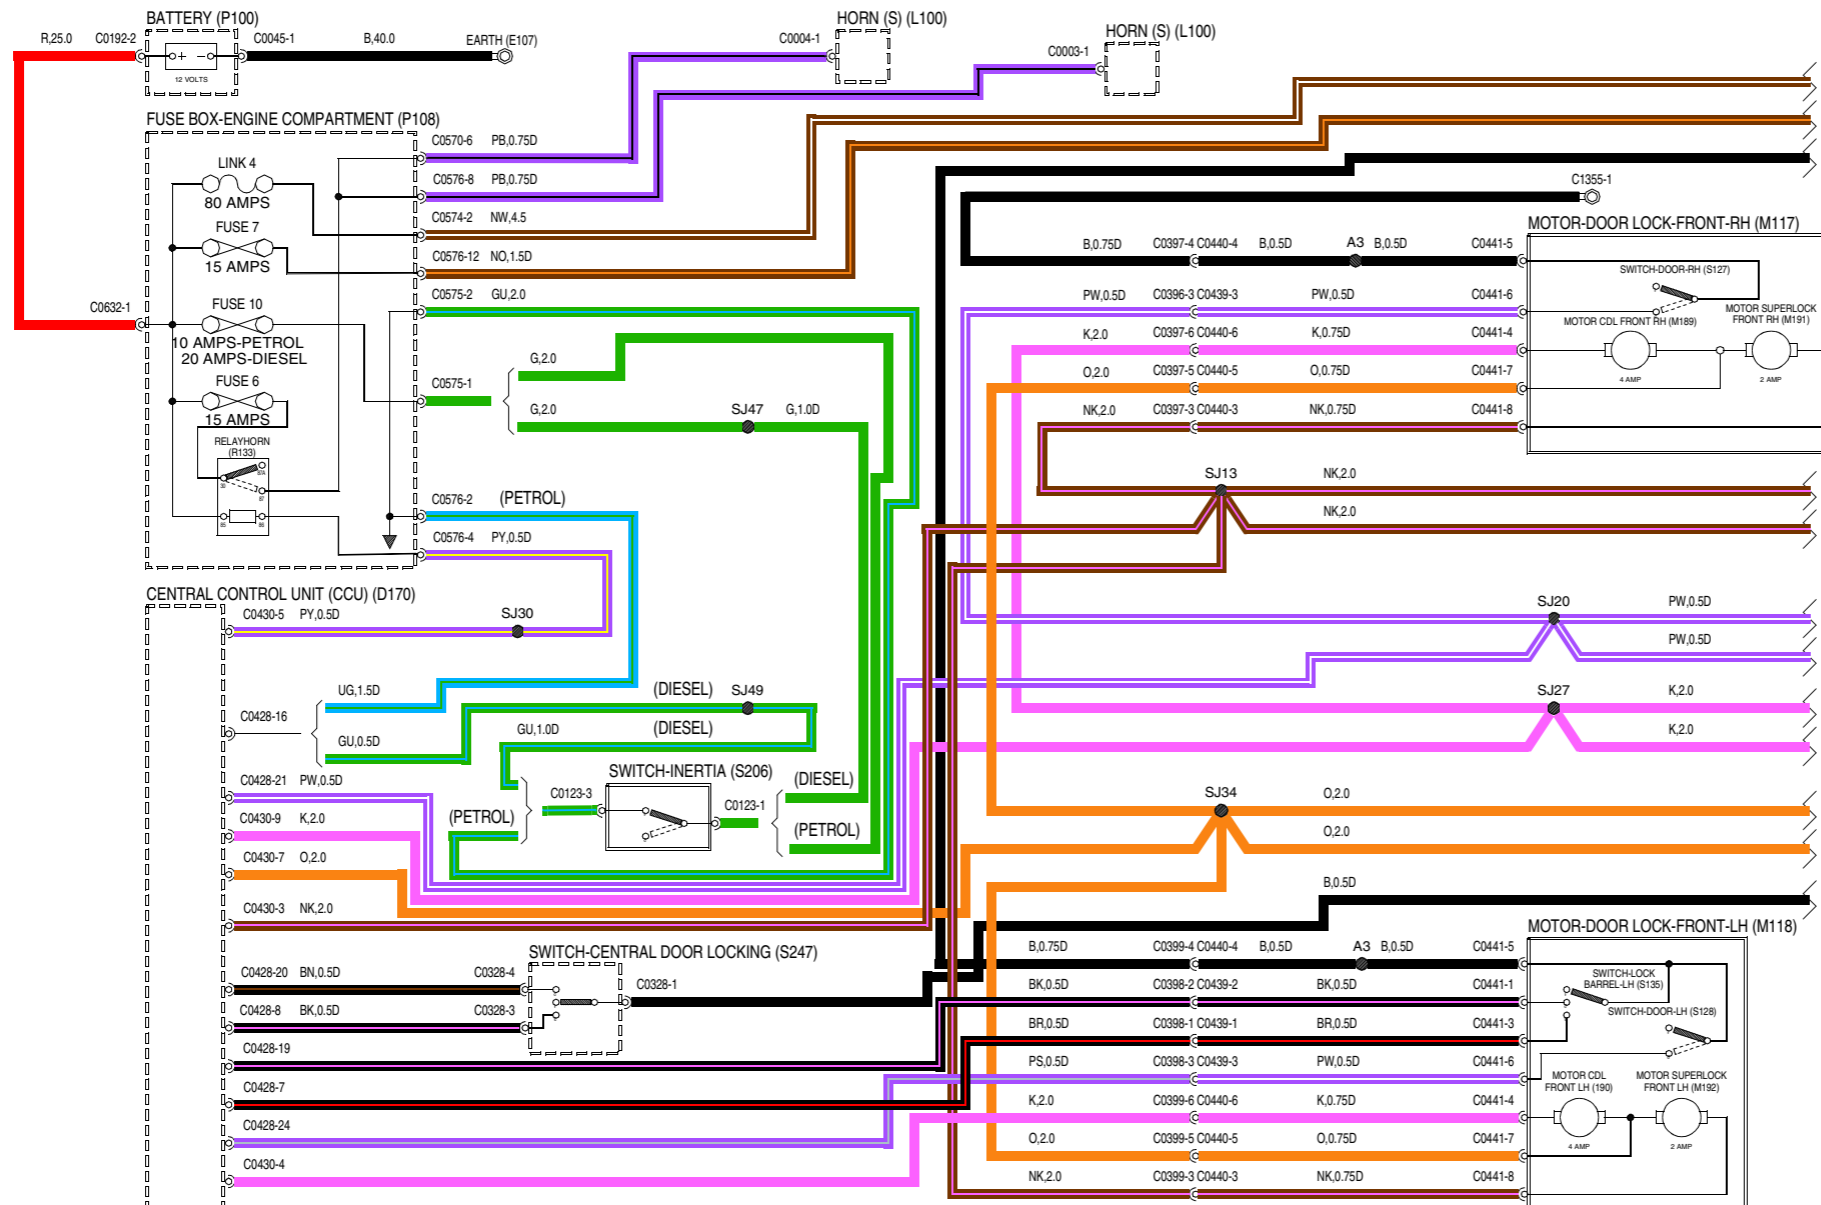

3 DIEFSTAL-ALARM EN CENTRALE PORTIER-VERGRENDELING

COMPONENT - BESCHRIJVING

- D170** Centrale regleenheid (CCU)
- E107** Massa
- L100** Claxon(s)
- M117** Motor - Portier-slot - Voor - Rechts
- M118** Motor - Portier-slot - Voor - Links
- M189** Motor - CDL - Voor - Rechts
- M190** Motor - CDL - Voor - Links
- M191** Motor - Supervergrendeling - Voor - Rechts
- M192** Motor - Supervergrendeling - Voor - Links
- P100** Accu
- P108** Zekeringenkastje - Motorcompartiment
- R133** Relais - Claxon
- S127** Schakelaar - Portier - Rechts
- S128** Schakelaar - Portier - Links
- S135** Schakelaar - Slot-cilinder - Links
- S206** Schakelaar - Inertie
- S247** Schakelaar - Centrale portier-vergrendeling

VWR003970-A-01

- D170 Centrale regeleenheid (CCU)
- P219 Bobine - Transponder
- J100 Instrumenten-groep
- J139 LED - Diefstal-alarm
- K109 Multistekker
- P101 Zekeringenkastje - Passagierscompartiment
- R141 Relais - Alarmknipperlichten
- S224 Schakelaar - Motorkap
- S248 Schakelaar - Dak aan
- T203 Ontvanger - Radio-frequentie (RF)
- V100 Diagnostische aansluiting

PY,0.75D

3 DIEFSTAL-ALARM EN CENTRALE PORTIER-VERGRENDeling

COMPONENT - BESCHRIJVING

- K108** Multistekker - Massa
- K109** Multistekker
- M114** Motor - Slot - 5e portier
- M119** Motor - Portier-slot - Achter - Rechts
- M120** Motor - Portier-slot - Achter - Links
- M166** Motor - Centrale portier-vergrendeling - Achter - Rechts
- M167** Motor - Centrale portier-vergrendeling - Achter - Links
- M193** Motor - Supervergrendeling - Achter - Links
- S129** Schakelaar - Portier - Achter - Rechts
- S130** Schakelaar - Portier - Achter - Links
- S181** Schakelaar - Kofferdeksel/5e portier
- T139** Sensor - Volumetrisch