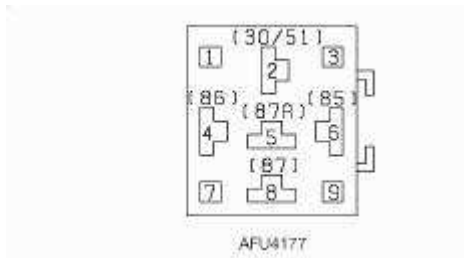

AANSLUITING

C0536

Cav	Col	Cct
2	LGP	2
4	B	2
6	LG	2
8	LGN	2

Beschrijving: Relais - Richtingaanwijzer
 Positie: Achter linkerkant dashboard

Kleur: ZWART
 Geslacht: Vrouwelijk

DEFENDER 02MY