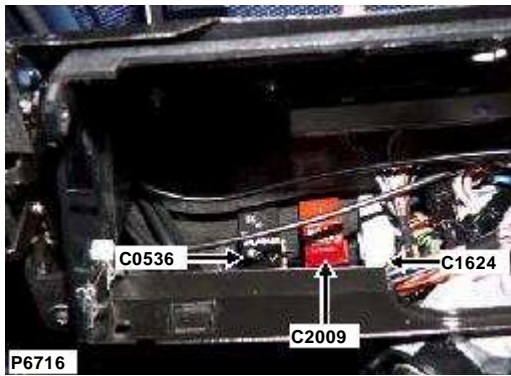

AANSLUITING

C0536

Cav	Col	Cct
2	LGP	2
4	B	2
6	LG	2
8	LGN	2

Beschrijving: Relais - Richtingaanwijzer
 Positie: Achter linkerkant dashboard

Kleur: ZWART
 Geslacht: Vrouwelijk

DEFENDER 02MY