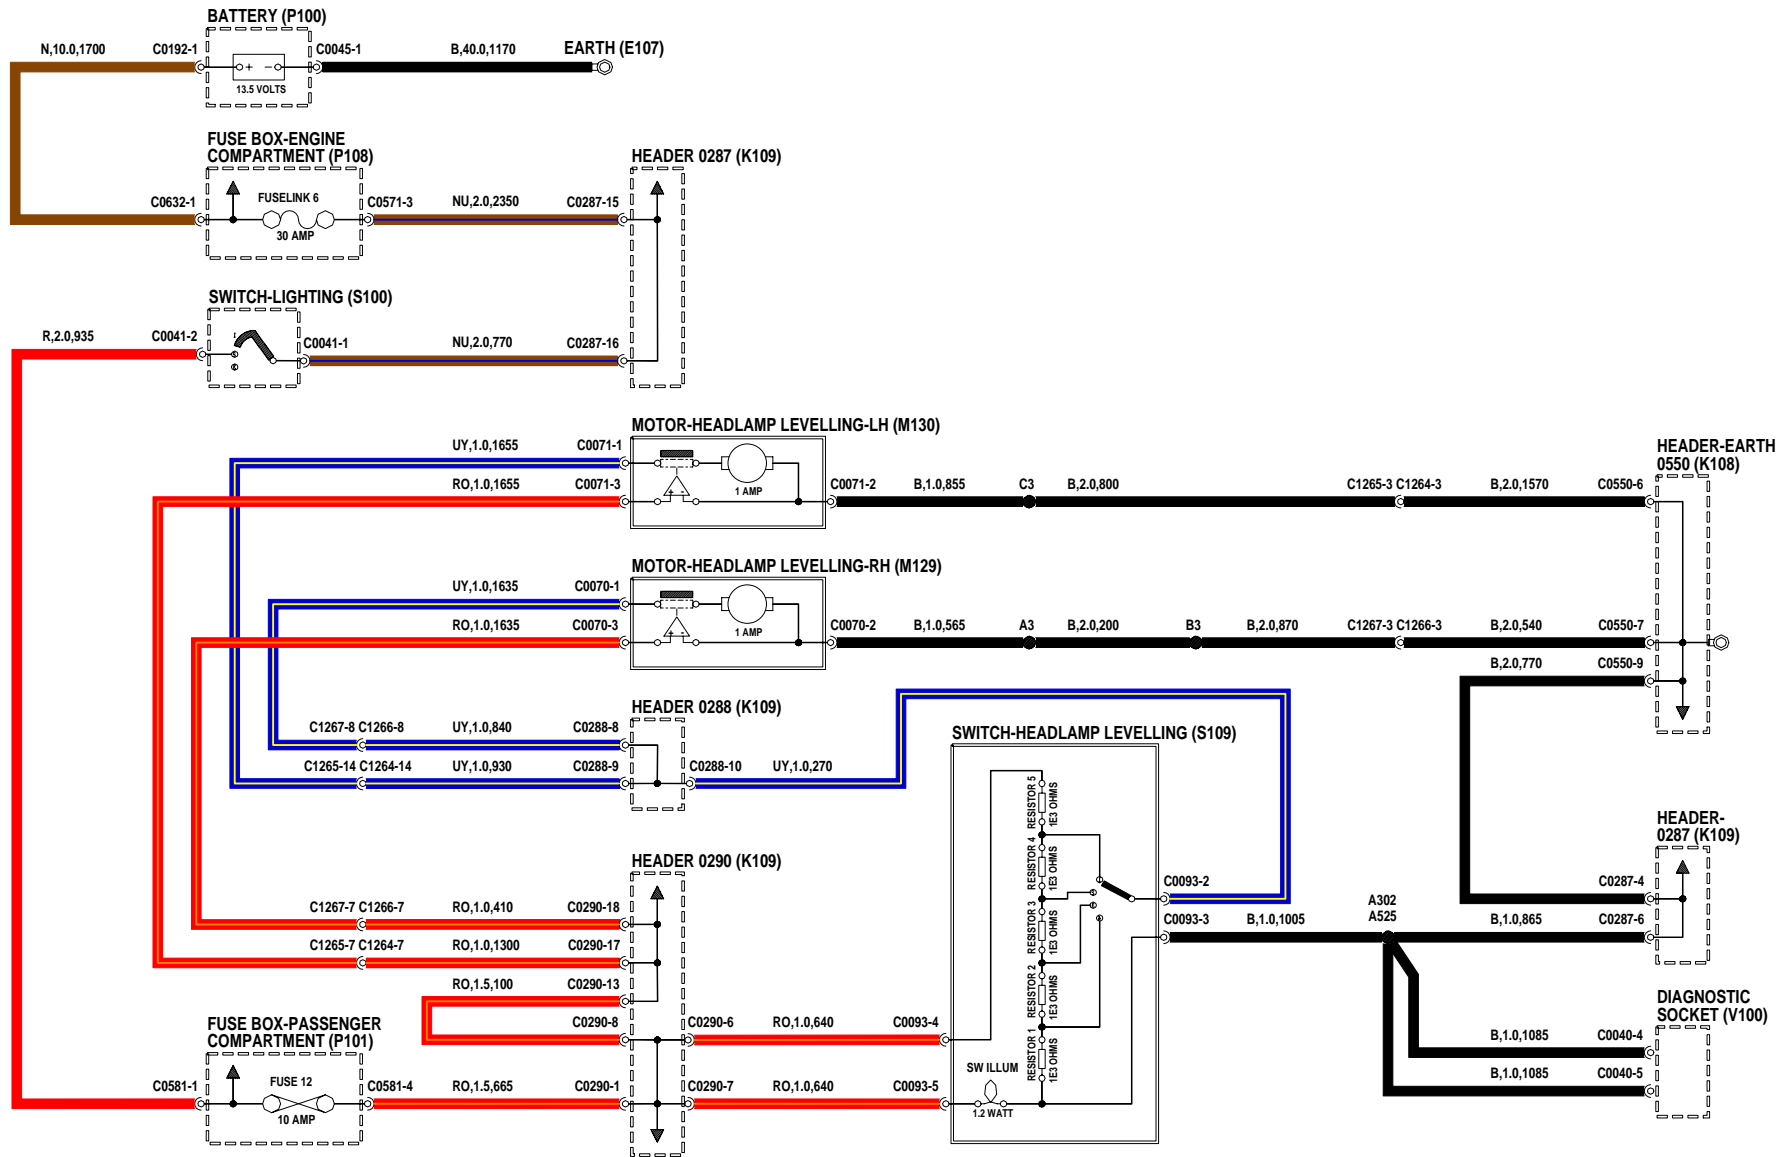

EXTERIOR LAMPS

HEAD, SIDE AND NUMBER PLATE LAMPS

VERLICHTING OP BUITENKANT VAN AUTO - Koplamphoogte-instelling

E107 Massa

K108 Multistekker - massa

K109 Multistekker

M129 Motor - koplamp-hoogte instelling - rechts

M130 Motor - koplamp-hoogte instelling - links

P100 Accu

P101 Zekeringenkastje - passagierscompartiment

P108 Zekeringenkastje - motorcompartiment

S100 Schakelaar - verlichting

S109 Schakelaar - koplamp-hoogte instelling

V100 Diagnostische aansluiting

EXTERIOR LAMPS HEADLAMP LEVELLING

VERLICHTING OP BUITENKANT VAN AUTO - Mistachterlichten

- A110** Lamp - mist - achter - rechts
- A111** Lamp - mist - achter - links
- D155** ECU - lamp - mist - achter
- E107** Massa
- G126** Diode
- J100** Instrumenten-groep
- J150** Waarschuwinglampje - mist - achter
- K108** Multistekker - massa
- K109** Multistekker
- P100** Accu
- P101** Zekeringenkastje - passagierscompartiment
- P108** Zekeringenkastje - motorcompartiment
- P124** Aanhanger - aansluiting
- R123** Relais - koplamp
- S100** Schakelaar - verlichting
- S111** Schakelaar - mistlamp - achter
- S176** Schakelaar - ontsteking