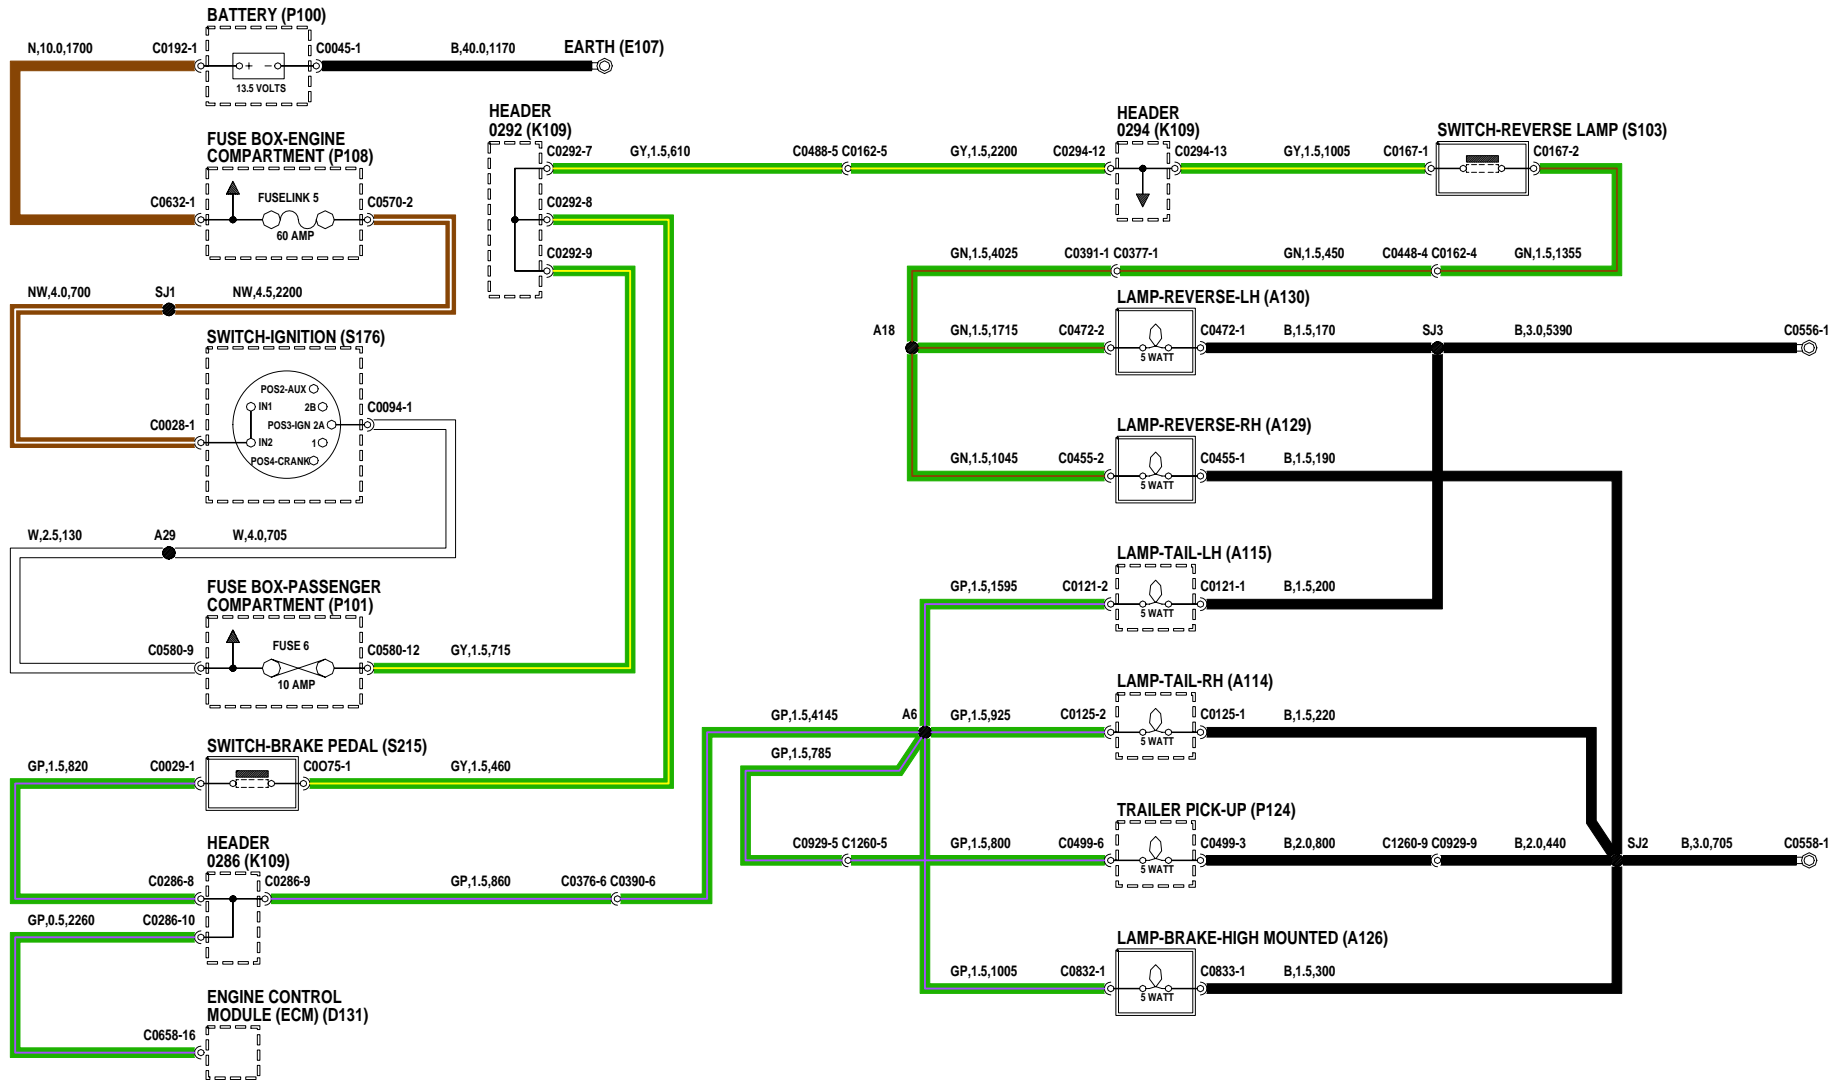

EXTERIOR LAMPS

BRAKE AND REVERSE LAMPS