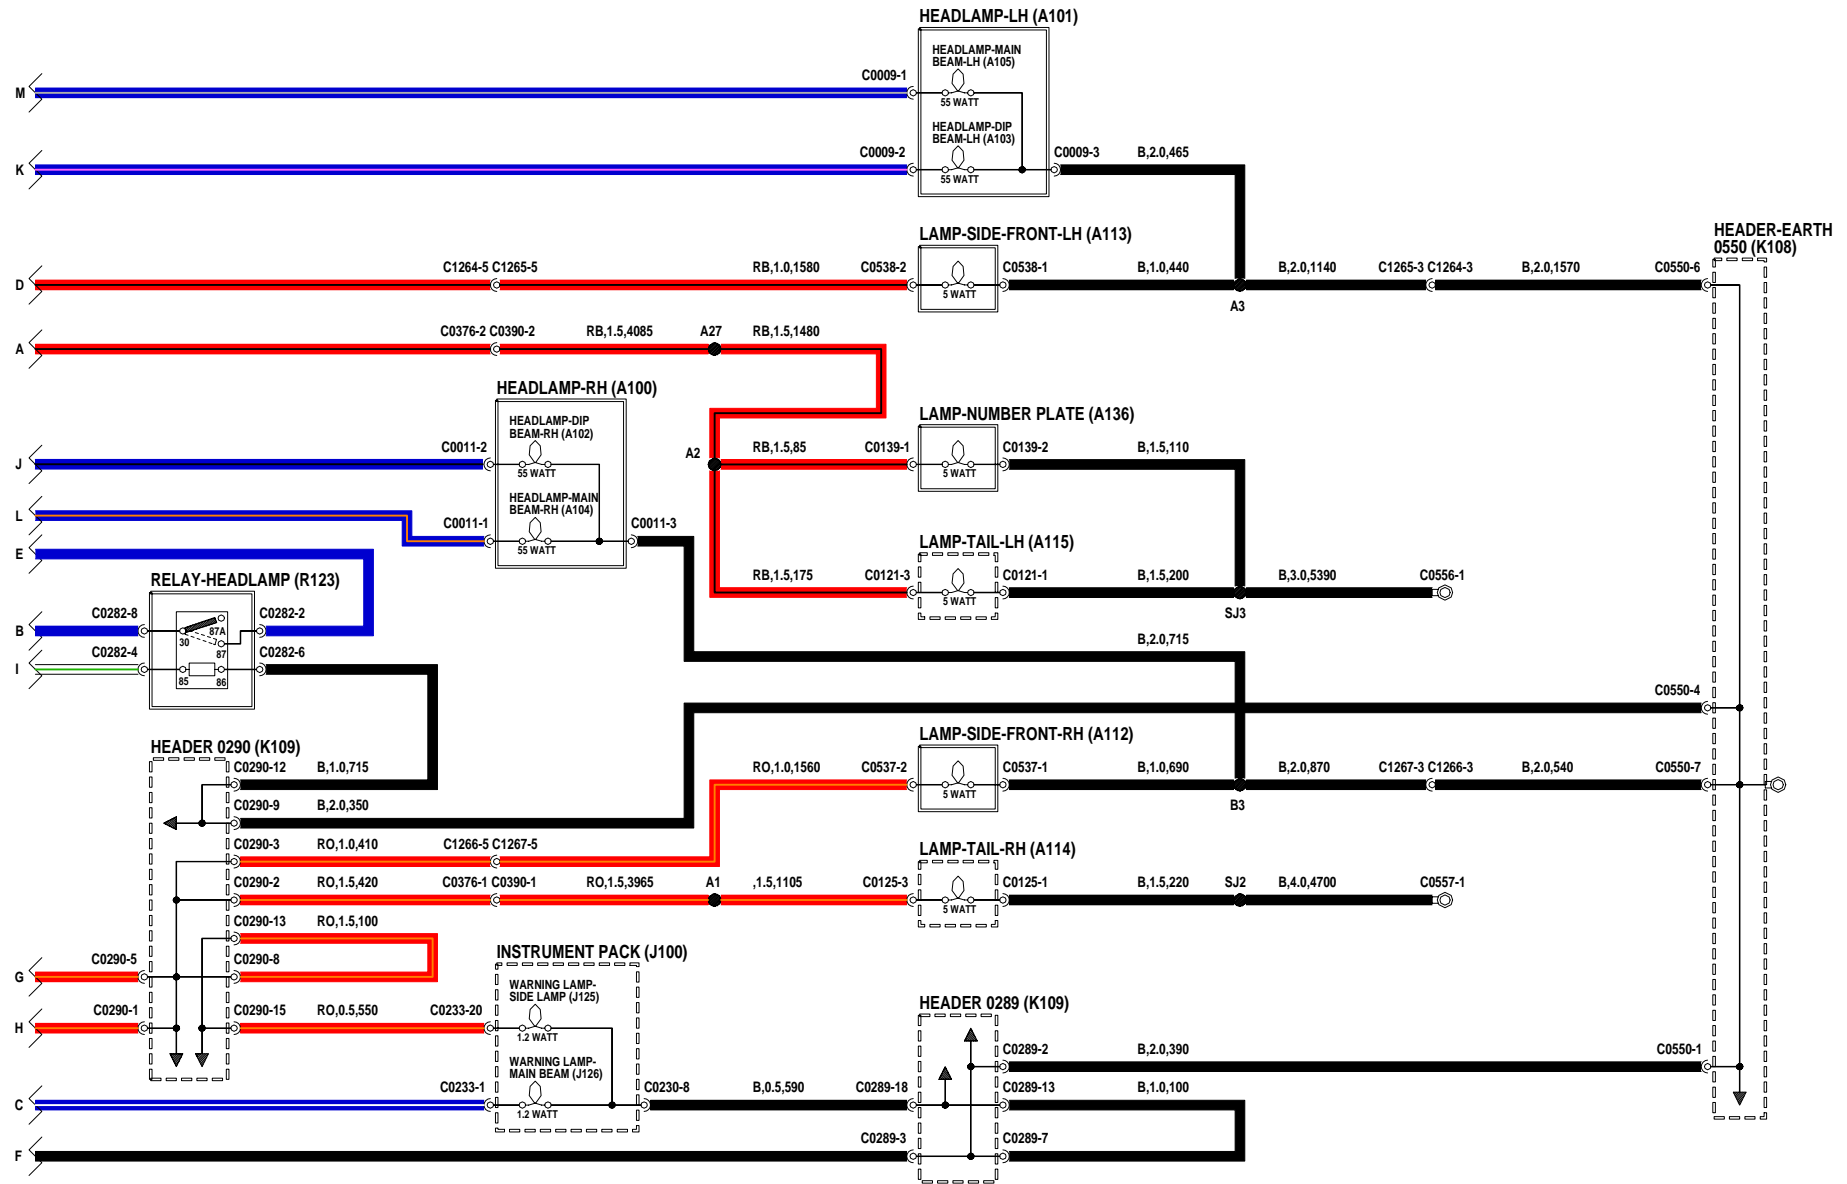

VERLICHTING OP BUITENKANT VAN AUTO - Remlichten en achteruitrijlampen

- A114** Achterlicht - rechts
- A115** Achterlicht - links
- A126** Remlicht - hooggeplaatst
- A129** Achteruitrijlamp - rechts
- A130** Achteruitrijlamp - links
- D131** Motor-regelmodule (ECM)
- E107** Massa
- K109** Multistekker
- P100** Accu
- P101** Zekeringenkastje - passagierscompartiment
- P108** Zekeringenkastje - motorcompartiment
- P124** Aanhanger - aansluiting
- S103** Schakelaar - achteruitrijlamp
- S176** Schakelaar - ontsteking
- S215** Schakelaar - rempedaal

EXTERIOR LAMPS

BRAKE AND REVERSE LAMPS

VERLICHTING OP BUITENKANT VAN AUTO - Koplampen, stadslichten, achterlichten en nummerplaat-verlichting

- G100** Weerstand - dubbeldim
- K109** Multistekker
- P100** Accu
- P101** Zekeringenkastje - passagierscompartiment
- P108** Zekeringenkastje - motorcompartiment
- R126** Relais - dubbeldim
- S100** Schakelaar - verlichting
- S101** Schakelaar - dimlicht
- S108** Schakelaar -
koplamp-knipperlichtsignalering
- S123** Schakelaar - stuurkolom
- S176** Schakelaar - ontsteking

VERLICHTING OP BUITENKANT VAN AUTO - Koplampen, stadslichten, achterlichten en nummerplaat-verlichting

- A100** Koplamp - rechts
- A101** Koplamp - links
- A102** Koplamp - dimlicht - rechts
- A103** Koplamp - dimlicht - links
- A104** Koplamp - groot licht - rechts
- A105** Koplamp - groot licht - links
- A112** Stadslicht - voor - rechts
- A113** Stadslicht - voor - links
- A114** Achterlicht - rechts
- A115** Achterlicht - links
- A136** Lamp - nummerplaat
- J100** Instrumenten-groep
- J125** Waarschuwinglampje - stadslicht
- J126** Waarschuwinglampje - groot licht
- K108** Multistekker - massa
- K109** Multistekker
- R123** Relais - koplamp

EXTERIOR LAMPS

HEAD, SIDE AND NUMBER PLATE LAMPS

VERLICHTING OP BUITENKANT VAN AUTO - Koplamphoogte-instelling

E107 Massa

K108 Multistekker - massa

K109 Multistekker

M129 Motor - koplamp-hoogte instelling - rechts