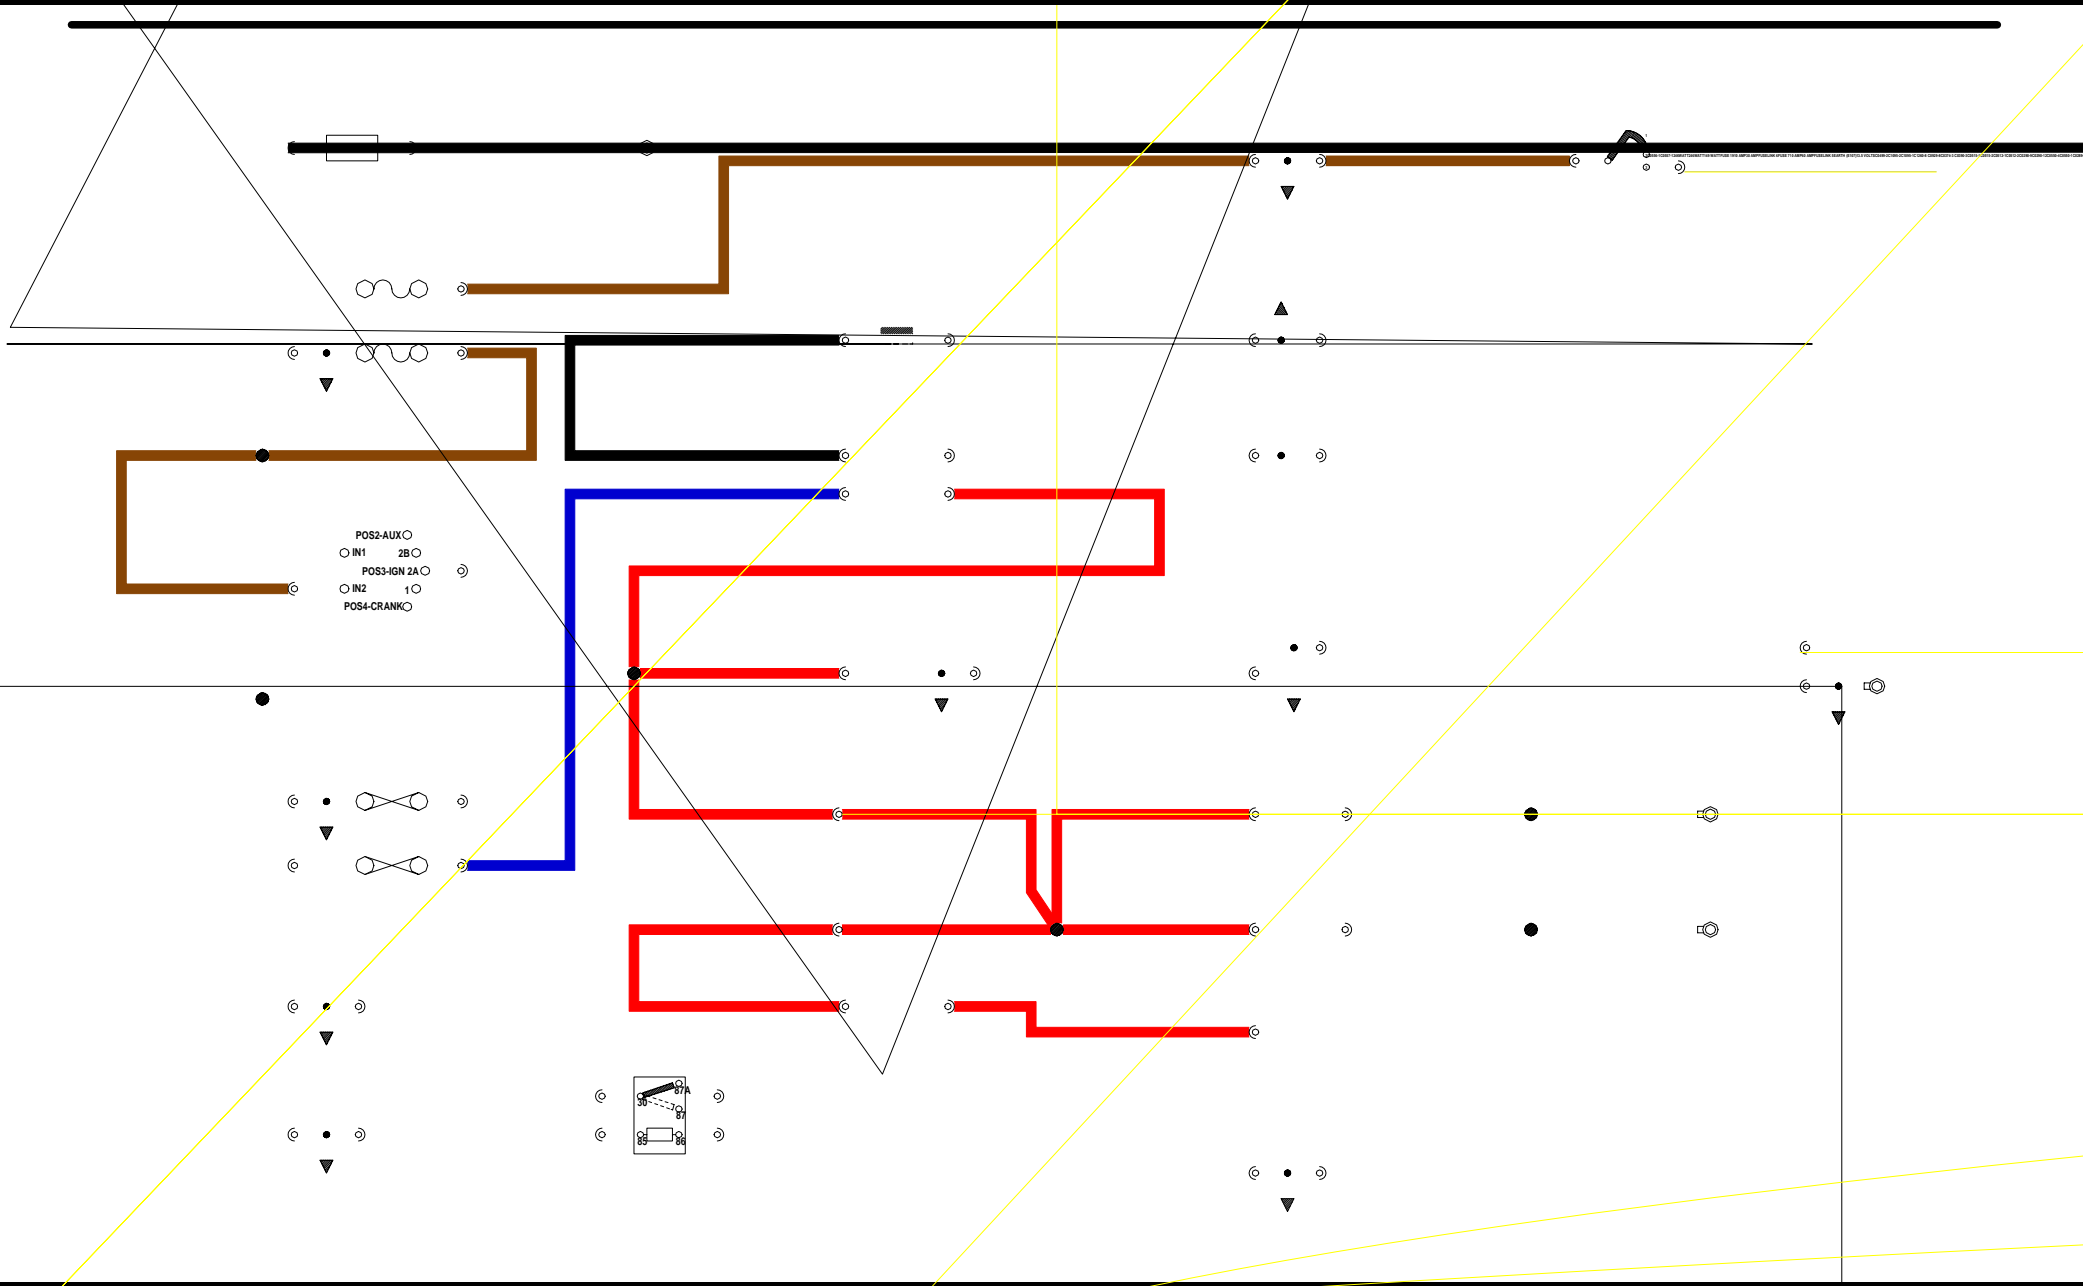

POS2-AUX ○
○ IN1 2B ○
POS3-IGN 2A ○
○ IN2 1 ○
POS4-CRANKO ○