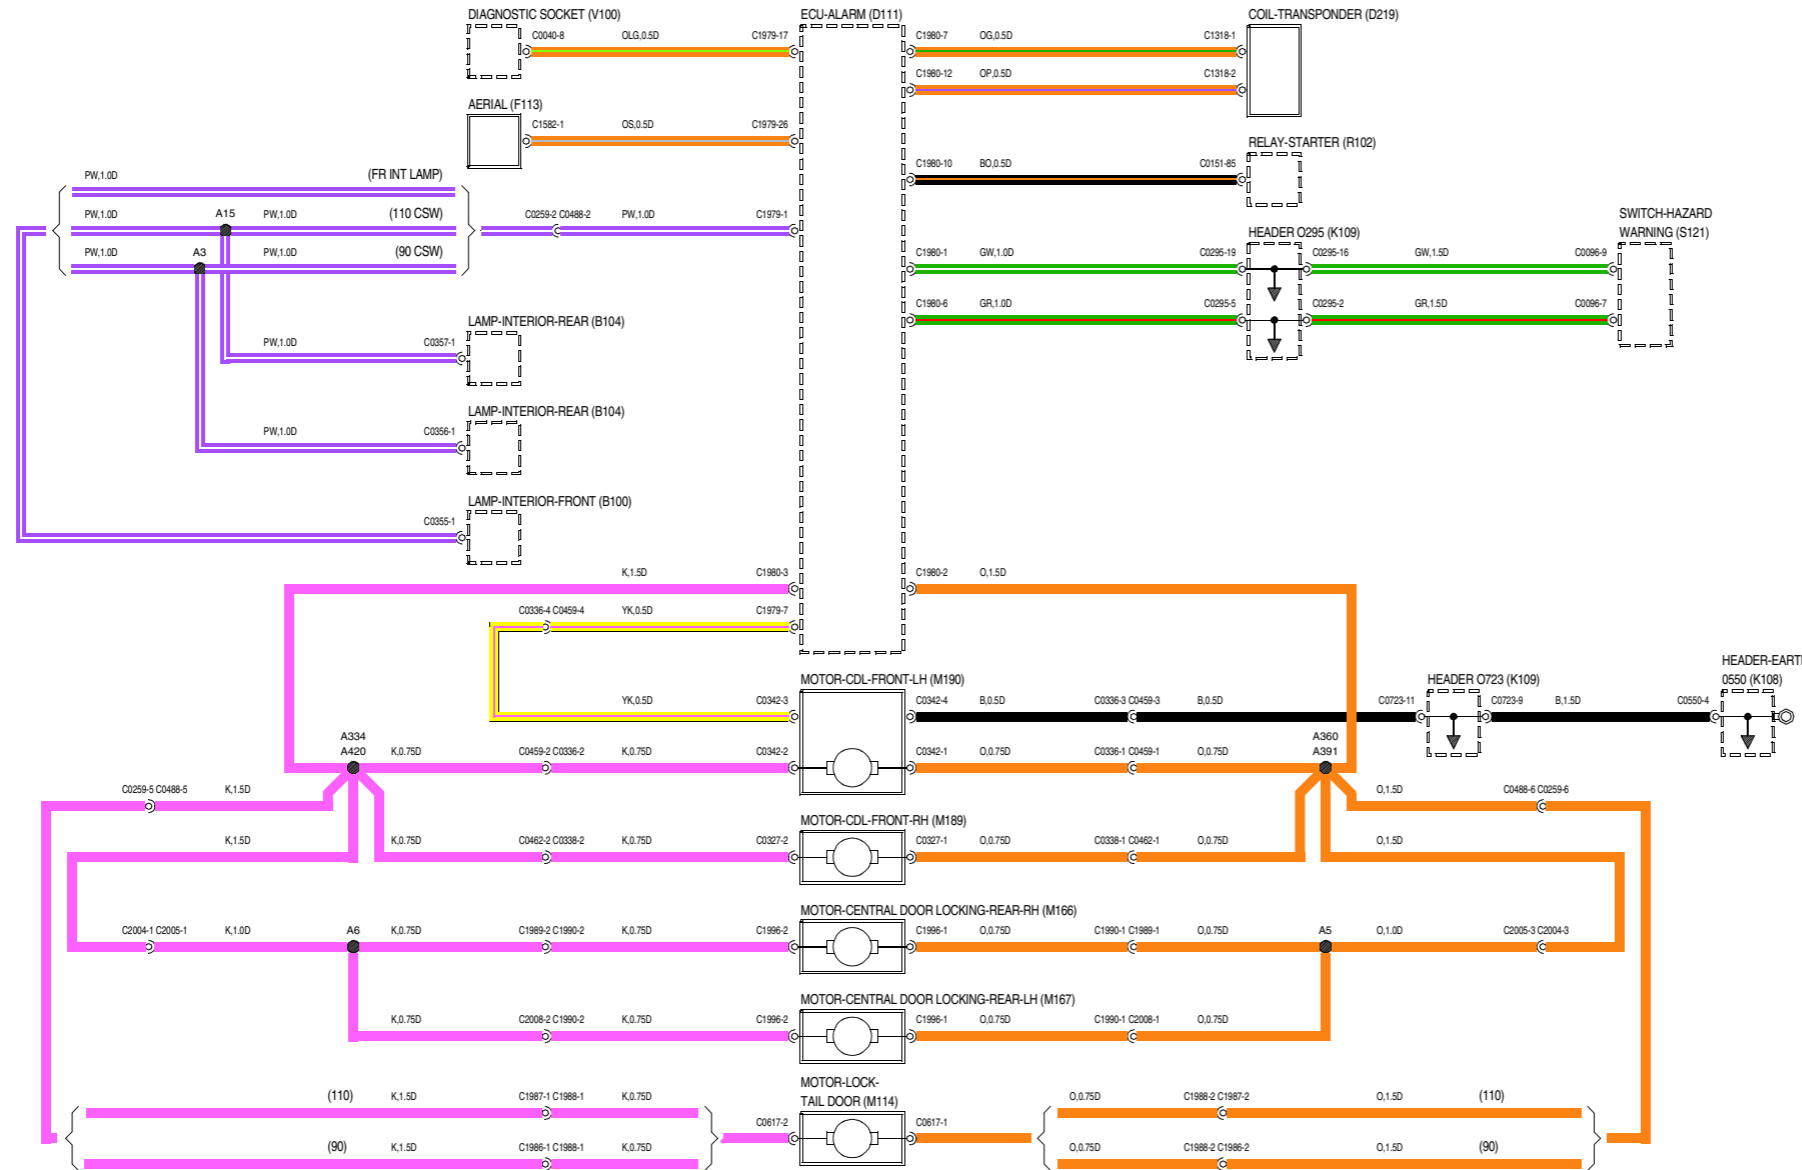

3 DIEFSTAL-ALARM EN CENTRALE PORTIER-VERGRENDELING

COMPONENT - BESCHRIJVING

- B100** Lamp-Interieur-Voor
- B104** Lamp-Interieur-Achter
- D111** ECU-Alarm
- D219** Bobine-Transponder
- F113** Antenne
- K108** Multistekker-Massa
- K109** Multistekker
- M114** Motor-Slot-5e portier
- M166** Motor-Centrale portier-vergrendeling-Achter-Rechts
- M167** Motor-Centrale portier-vergrendeling-Achter-Links
- M189** Motor-CDL-Voor-Rechts
- M190** Motor-CDL-Voor-Links
- R102** Relais-Startmotor
- S121** Schakelaar-Alarmknipperlichten
- V100** Diagnostische aansluiting

VWR000210-A-03