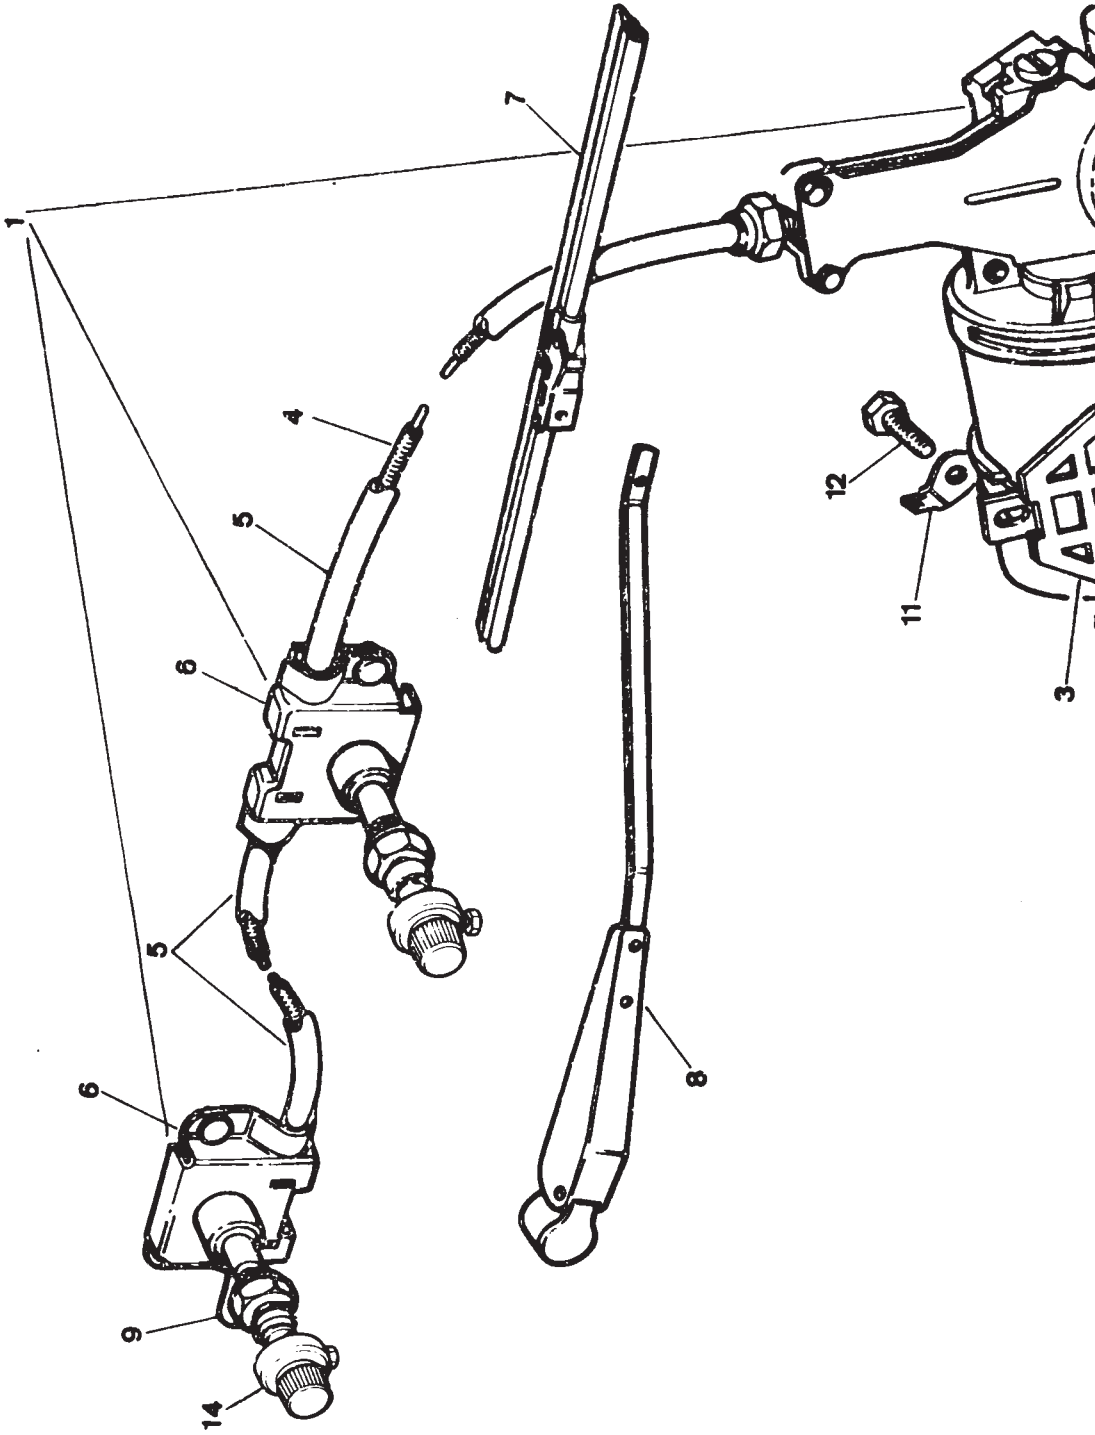

PUBLICACION N 930013 GRUPOES SISTEMA ELECTRICO SUBGRUPO=LIMPIAPARABRISAS DOG
EDICION N 1 GRUPOES ELECTRICAL SYSTEM SUBGRUPO=WINDSCREEN DOGA
GRUPOES SYSTEME ELECTRIQU SUBGRUPE=ESSUIE GLACE DOGA

N.FIG	N.PIEZA	CAN	QUY	OUT	DENOMINACION	DESCRIPTION	DENOMINATION	CHASIS
1	171696		1		MOTOR LIMPIAPARABRIS	WINDSCREEN WIPER MOT	MOTEUR ESSVIE GLACE	
2	163507		1		GRAZO ESCOBILLA JOGA	ARM DOGA	BRAS DOGA	
3	163506		1		ESCOBILLA DOGA	BLADE DOGA	RALAI DOGA	
4	173646		1		CABLE	CABLE	CABLE	
5	201096		1		TAPA	COVER	COUVERCLE	
6	78144		6		TORNILLO	SCREW	VIS	

Handwritten notes and scribbles, including the number '2'.