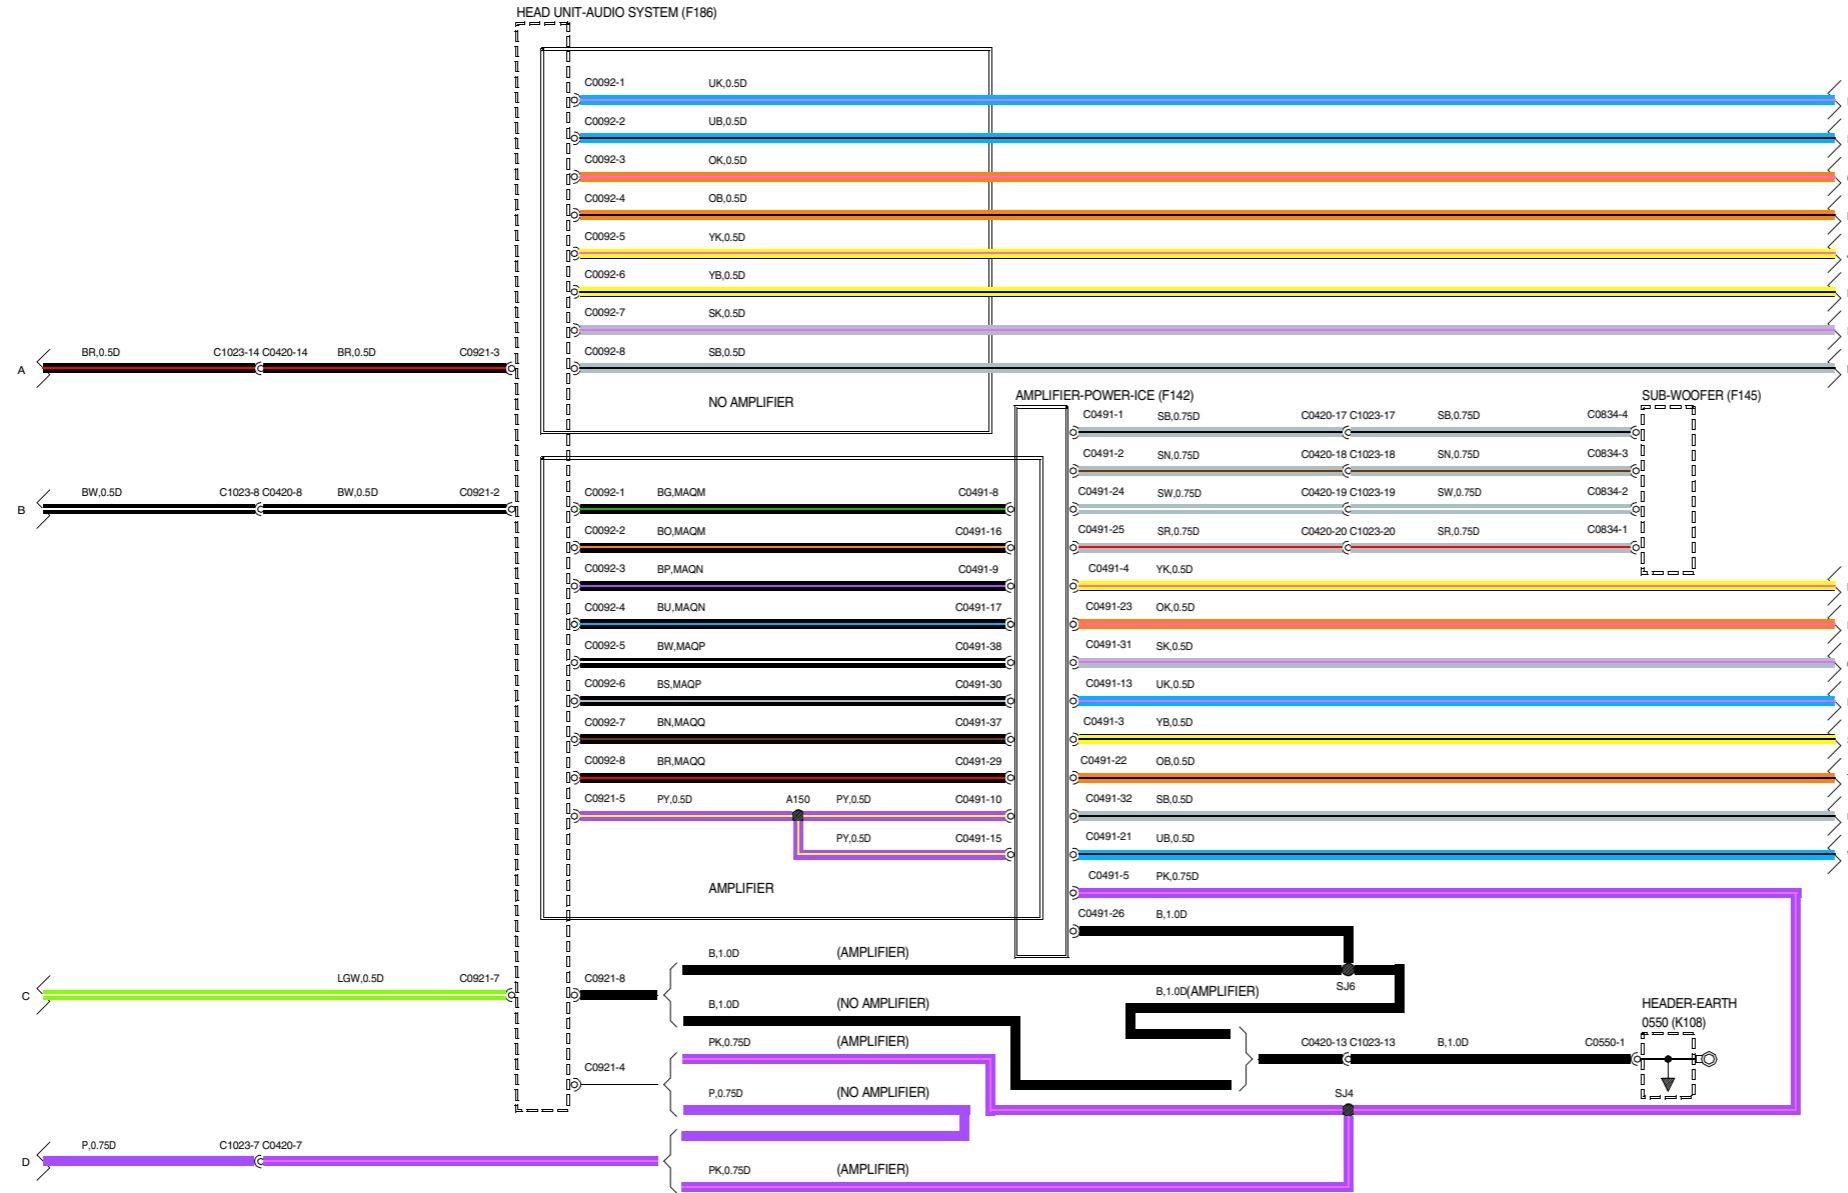

- E107 Massa
- F121 Radio-Afstandsbediening
- P100 Accu
- P101 Zekeringenkastje-Passagierscompartment
- P108 Zekeringenkastje-Motorcompartment
- S176 Schakelaar-Ontsteking
- S227 Roterende koppeling

—

⊙

⊙

⊙

—

⊙

—

⊙

—

- F103** Luidspreker-Voor-Rechts
- F104** Luidspreker-Voor-Links
- F105** Luidspreker-Achter-Rechts
- F106** Luidspreker-Achter-Links
- F109** Tweeter-Voor-Rechts
- F110** Tweeter-Voor-Links

WVR004180-A-03

- F142 Versterker-ICE
- F145 Subwoofer
- F186 Hoofdeenheid-audiosysteem
- K108 Multistekker-Massa

WVR004420-A-02

- F103** Luidspreker-Voor-Rechts
- F104** Luidspreker-Voor-Links
- F105** Luidspreker-Achter-Rechts
- F106** Luidspreker-Achter-Links
- F109** Tweeter-Voor-Rechts
- F110** Tweeter-Voor-Links
- F122** Luidspreker-Hoge overbrengingsverhoudingen-achterportier-Links
- F123** Luidspreker-Hoge overbrengingsverhoudingen-achterportier-Rechts