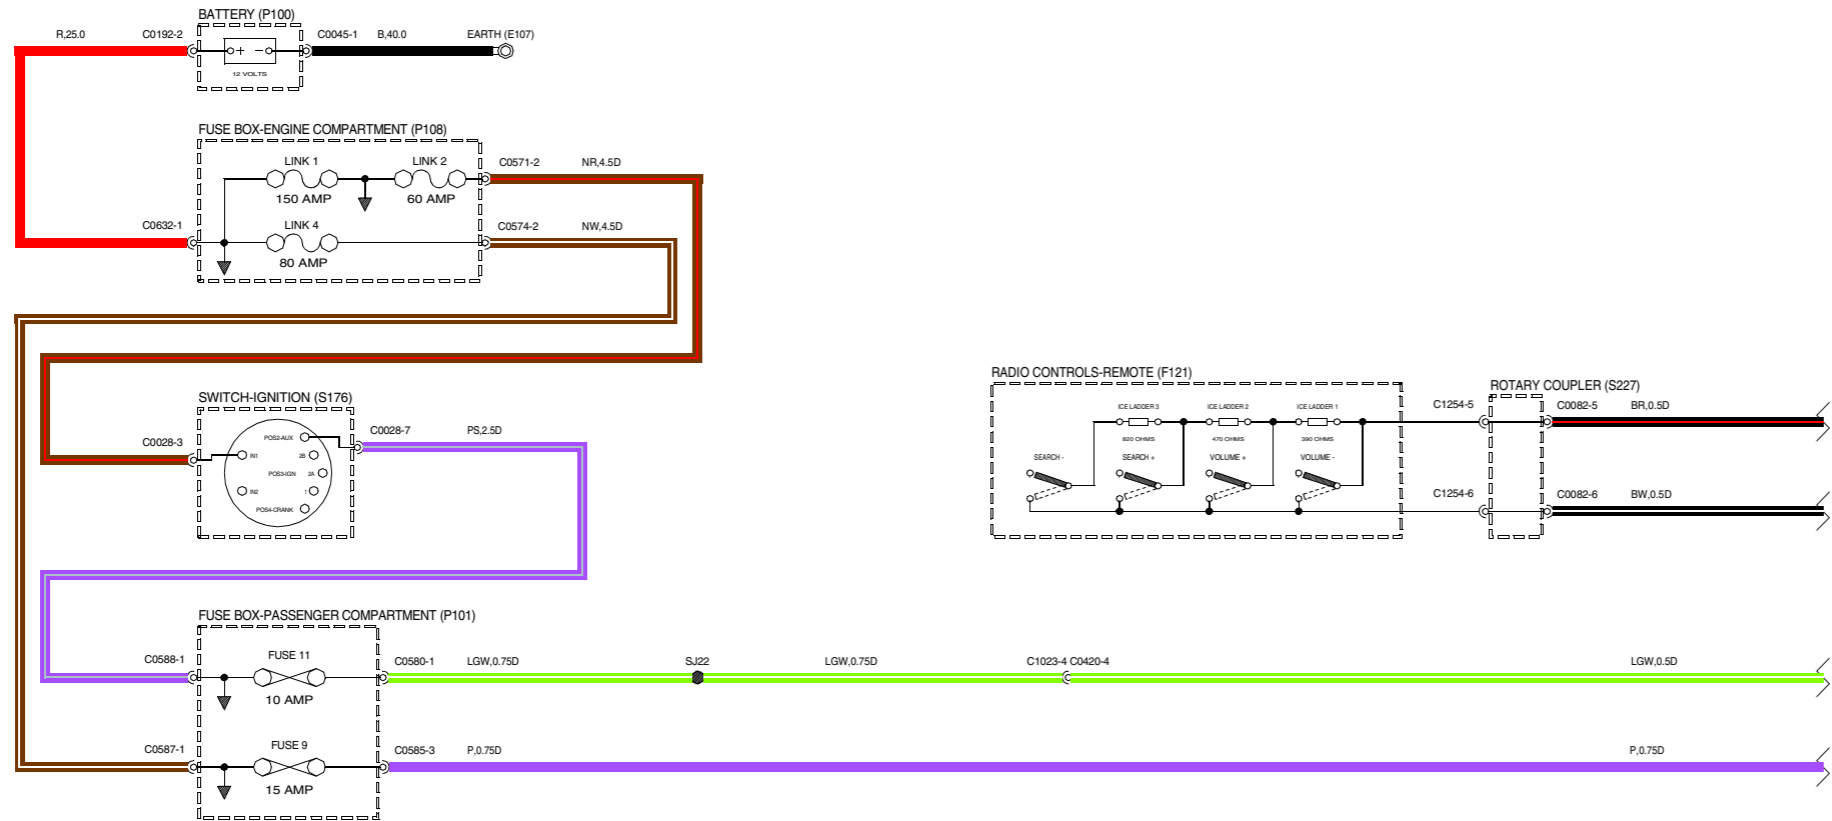

- E107 Massa
- F121 Radio-Afstandsbediening
- P100 Accu
- P101 Zekeringenkastje-Passagierscompartment
- P108 Zekeringenkastje-Motorcompartment
- S176 Schakelaar-Ontsteking
- S227 Roterende koppeling

—

⊙

⊙

⊙

—

⊙

—

⊙

—

- F103** Luidspreker-Voor-Rechts
- F104** Luidspreker-Voor-Links
- F105** Luidspreker-Achter-Rechts
- F106** Luidspreker-Achter-Links
- F109** Tweeter-Voor-Rechts
- F110** Tweeter-Voor-Links

WVR004180-A-03

- F142 Versterker-ICE
- F145 Subwoofer
- F186 Hoofdeenheid-audiosysteem
- K108 Multistekker-Massa

WVR004420-A-02

- F103** Luidspreker-Voor-Rechts
- F104** Luidspreker-Voor-Links
- F105** Luidspreker-Achter-Rechts
- F106** Luidspreker-Achter-Links
- F109** Tweeter-Voor-Rechts
- F110** Tweeter-Voor-Links
- F122** Luidspreker-Hoge overbrengingsverhoudingen-achterportier-Links
- F123** Luidspreker-Hoge overbrengingsverhoudingen-achterportier-Rechts