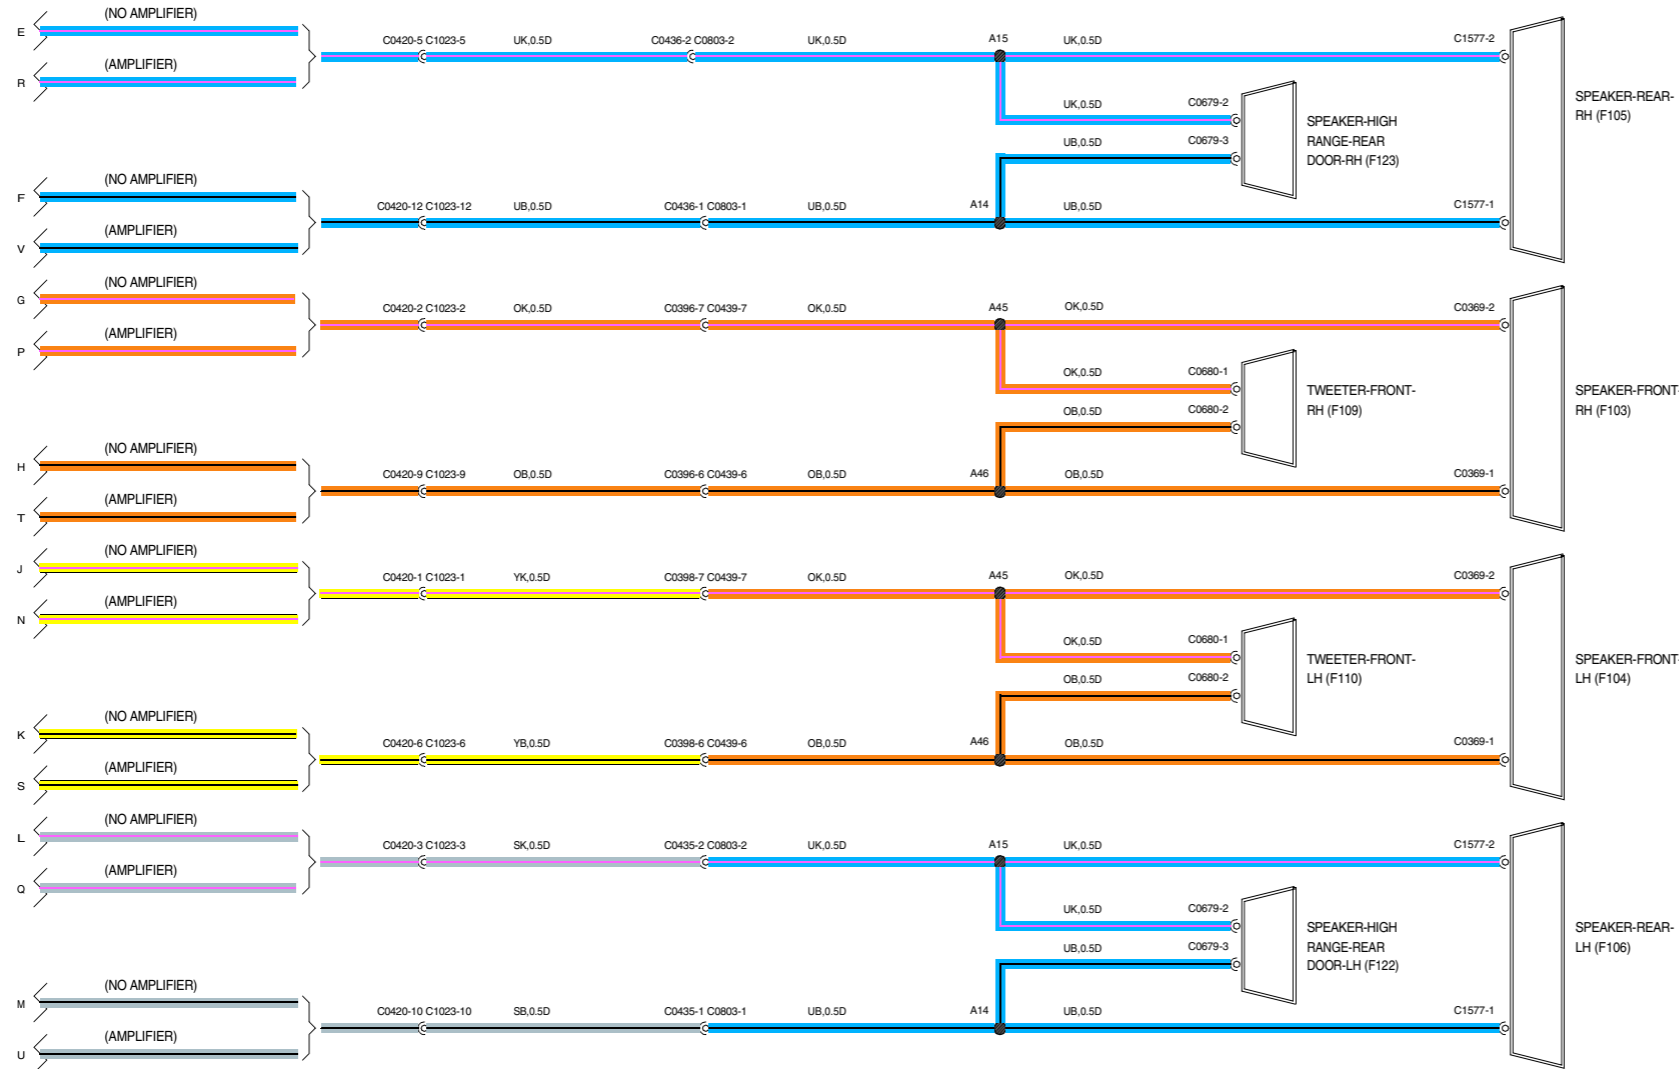

- E107 Massa
- F121 Radio-Afstandsbediening
- P100 Accu
- P101 Zekeringenkastje-Passagierscompartment
- P108 Zekeringenkastje-Motorcompartment
- S176 Schakelaar-Ontsteking
- S227 Roterende koppeling

—

⊙

⊙

⊙

—

⊙

—

⊙

—

- F103** Luidspreker-Voor-Rechts
- F104** Luidspreker-Voor-Links
- F105** Luidspreker-Achter-Rechts
- F106** Luidspreker-Achter-Links
- F109** Tweeter-Voor-Rechts
- F110** Tweeter-Voor-Links

WVR004180-A-03

- F142 Versterker-ICE
- F145 Subwoofer
- F186 Hoofdeenheid-audiosysteem
- K108 Multistekker-Massa

WVR004420-A-02

- F103** Luidspreker-Voor-Rechts
- F104** Luidspreker-Voor-Links
- F105** Luidspreker-Achter-Rechts
- F106** Luidspreker-Achter-Links
- F109** Tweeter-Voor-Rechts
- F110** Tweeter-Voor-Links
- F122** Luidspreker-Hoge overbrengingsverhoudingen-achterportier-Links
- F123** Luidspreker-Hoge overbrengingsverhoudingen-achterportier-Rechts