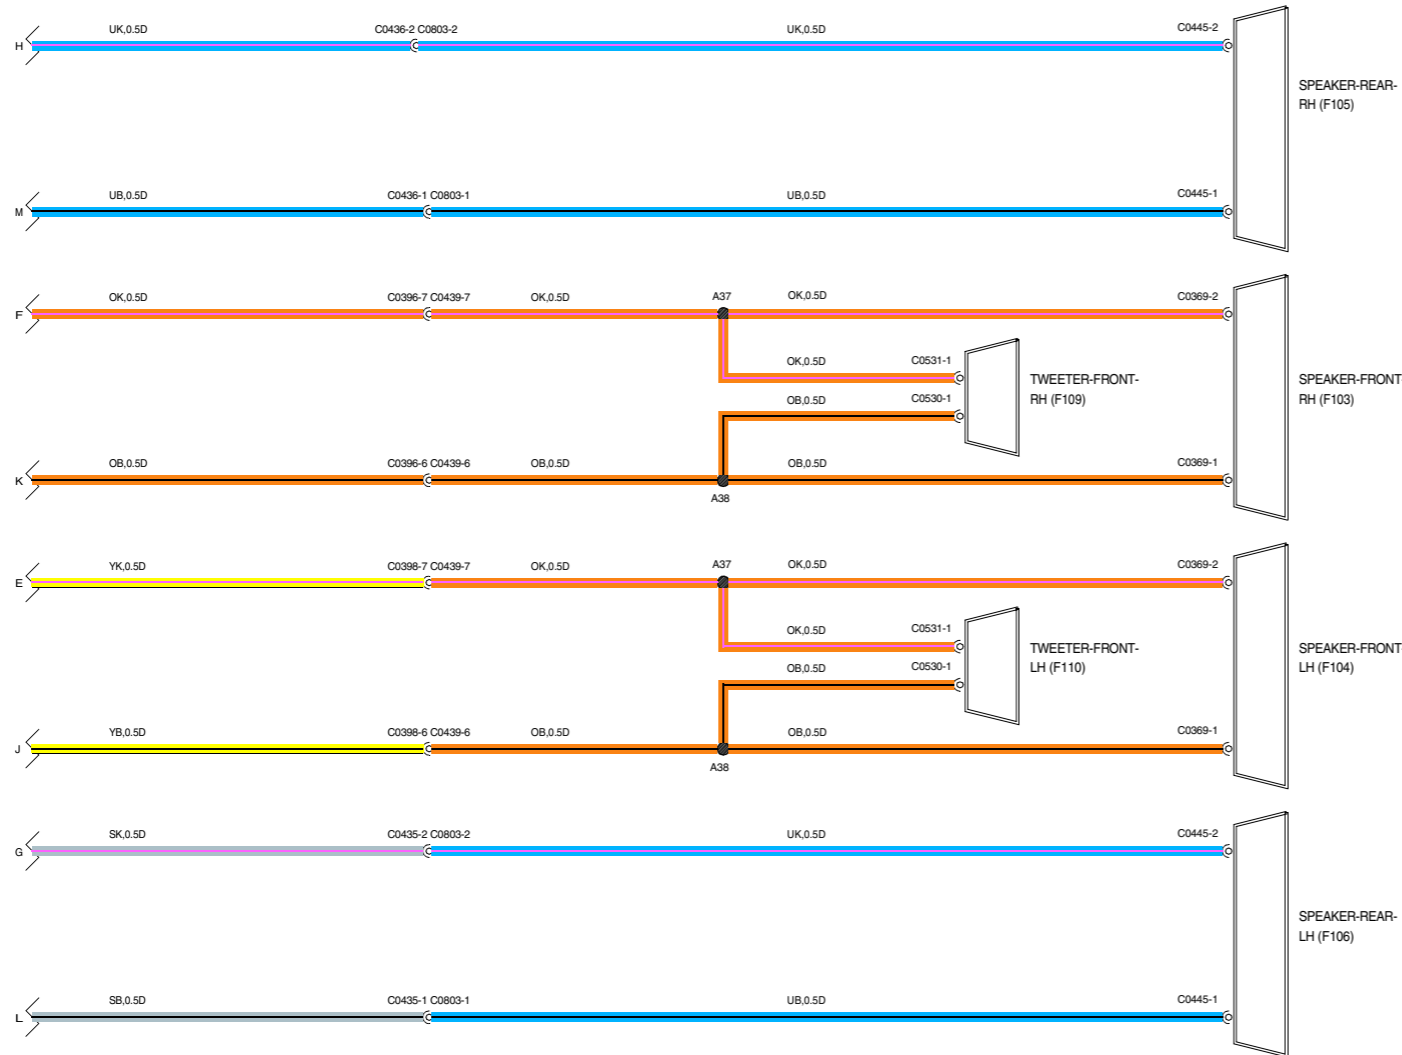

- E107 Massa
- F121 Radio-Afstandsbediening
- P100 Accu
- P101 Zekeringenkastje-Passagierscompartment
- P108 Zekeringenkastje-Motorcompartment
- S176 Schakelaar-Ontsteking
- S227 Roterende koppeling

—

⊙

⊙

⊙

—

⊙

—

⊙

—

- F103** Luidspreker-Voor-Rechts
- F104** Luidspreker-Voor-Links
- F105** Luidspreker-Achter-Rechts
- F106** Luidspreker-Achter-Links
- F109** Tweeter-Voor-Rechts
- F110** Tweeter-Voor-Links

WVR004180-A-03

- F142 Versterker-ICE
- F145 Subwoofer
- F186 Hoofdeenheid-audiosysteem
- K108 Multistekker-Massa

WVR004420-A-02

- F103** Luidspreker-Voor-Rechts
- F104** Luidspreker-Voor-Links
- F105** Luidspreker-Achter-Rechts
- F106** Luidspreker-Achter-Links
- F109** Tweeter-Voor-Rechts
- F110** Tweeter-Voor-Links
- F122** Luidspreker-Hoge overbrengingsverhoudingen-achterportier-Links
- F123** Luidspreker-Hoge overbrengingsverhoudingen-achterportier-Rechts