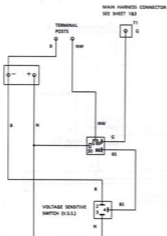

VERKLARING VAN CIRCUITDIAGRAMMEN VAN DE DEFENDER BOUWJAAR 95

- | | | |
|---|--|--|
| 1. Accu | 41. Grootlicht -
waarschuwinglampje | 80. Handrem |
| 2. Startmotor | 42. Startmotor - relais | 81. Remvloeistof - schakelaar |
| 3. Wisselstroomdynamo | 43. Contact | 82. Remvloeistof -
waarschuwinglampje |
| 4. Zekeringkastje in het
motorcompartiment | 44. Zekering CAV 5 - 15 amp | 83. Aansluiting (uitsluitend
voertuigen voor Saoedi Arabië) * |
| 5. Zekering CAV 18 - 20 amp | 45. Verwarming - motor | 84. Brandstoftoevoer-onderbreking |
| 6. Zekering CAV 19 - 5 amp | 46. Verwarming - schakelaar | 85. Aircon-ventilator -
temperatuurschakelaar * |
| 7. Relais, verwarmde achterruit * | 47. Zekering CAV 7 - 5 amp | 86. Motor; aircon - aansluiting * |
| 8. Verwarmde achterruit | 48. Zekering CAV 3 - 15 amp | 87. Ontsteking -
waarschuwinglampje |
| 9. Airconditioning - aansluiting * | 49. Achteruitwisser - motor * | 88. Wisselstroomdynamo;
waarschuwinglampje -
weerstand |
| 10. Hoofdverlichtingschakelaar | 50. Watertemperatuur -
zendelement | 89. Gloeiobougie -
waarschuwinglampje |
| 11. Zekering CAV 15 - 5 amp | 51. Brandstofmeter - zendelement | 90. Gloeiobougie - timer |
| 12. Zekering CAV 16 - 5 amp | 52. Achteruitwisser; motor -
schakelaar * | 91. Zekering CAV 2 - 20 amp |
| 13. Aanhanger - aansluiting | 53. Achtermultisproeier - pomp * | 92. Claxon |
| 14. Stadslicht - linksachter | 54. Alarmknipperlichten - schakelaar | 93. Extra claxon * |
| 15. Stadslicht - linksvoor | 55. Richtingaanwijzers | 94. Achterste interieurverlichting * |
| 16. Waarschuwinglampje -
stadslichten AAN | 56. Richtingaanwijzer - linksvoor | 95. Rechter portier - schakelaar * |
| 17. Stadslicht - rechtsachter | 57. Zij-repeterlamp - linksvoor | 96. Linker portier - schakelaar * |
| 18. Stadslicht - rechtsvoor | 58. Richtingaanwijzer - linksachter | 97. Klok * |
| 19. Snelheidsmeter - verlichting | 59. Richtingaanwijzers -
waarschuwinglampje | 98. Brandstofmeter |
| 20. Brandstofmeter - verlichting | 60. Richtingaanwijzer - rechtsvoor * | 99. Watertemperatuurmeter |
| 21. Watertemperatuurmeter -
verlichting | 61. Zij-repeterlamp - rechtsvoor | 100. Radio/cassettespeler |
| 22. Klok - verlichting | 62. Richtingaanwijzer - rechtsachter | 101. Gloeiobougies |
| 23. Sigaretteteensteker - verlichting | 63. Zekering CAV 1 - 15 amp | 102. Zekering CAV 9 - 10 amp |
| 24. Koplampnivellerings
aansluiting * | 64. Aanhanger -
waarschuwinglampje | 103. Sigaretteteensteker |
| 25. Dubbeldim-regelaar (uitsluitend
VK) * | 65. Zekering CAV 4 - 10 amp | 104. Zekering CAV 8 - 15 amp |
| 26. Koplamp-relais | 66. Voornutwissers - motor | 105. Verwarmde achterruit -
waarschuwinglampje |
| 27. Stuurkolomschakelaar,
koplamp/dimlicht/grootlicht/claxon | 67. Voornutwissers - verbraging | 106. Oledruk-waarschuwinglampje |
| 28. Zekering CAV 11 - 7,5 amp | 68. Wisser/sproeier - schakelaar | |
| 29. Rechte koplamp - dimlicht | 69. Voornut - sproeierpomp | |
| 30. Zekering CAV 13 - 7,5 amp | 70. Zekering CAV 17 - 15 amp | |