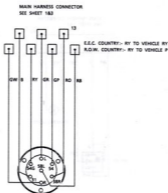

Aanhanger - aansluiting