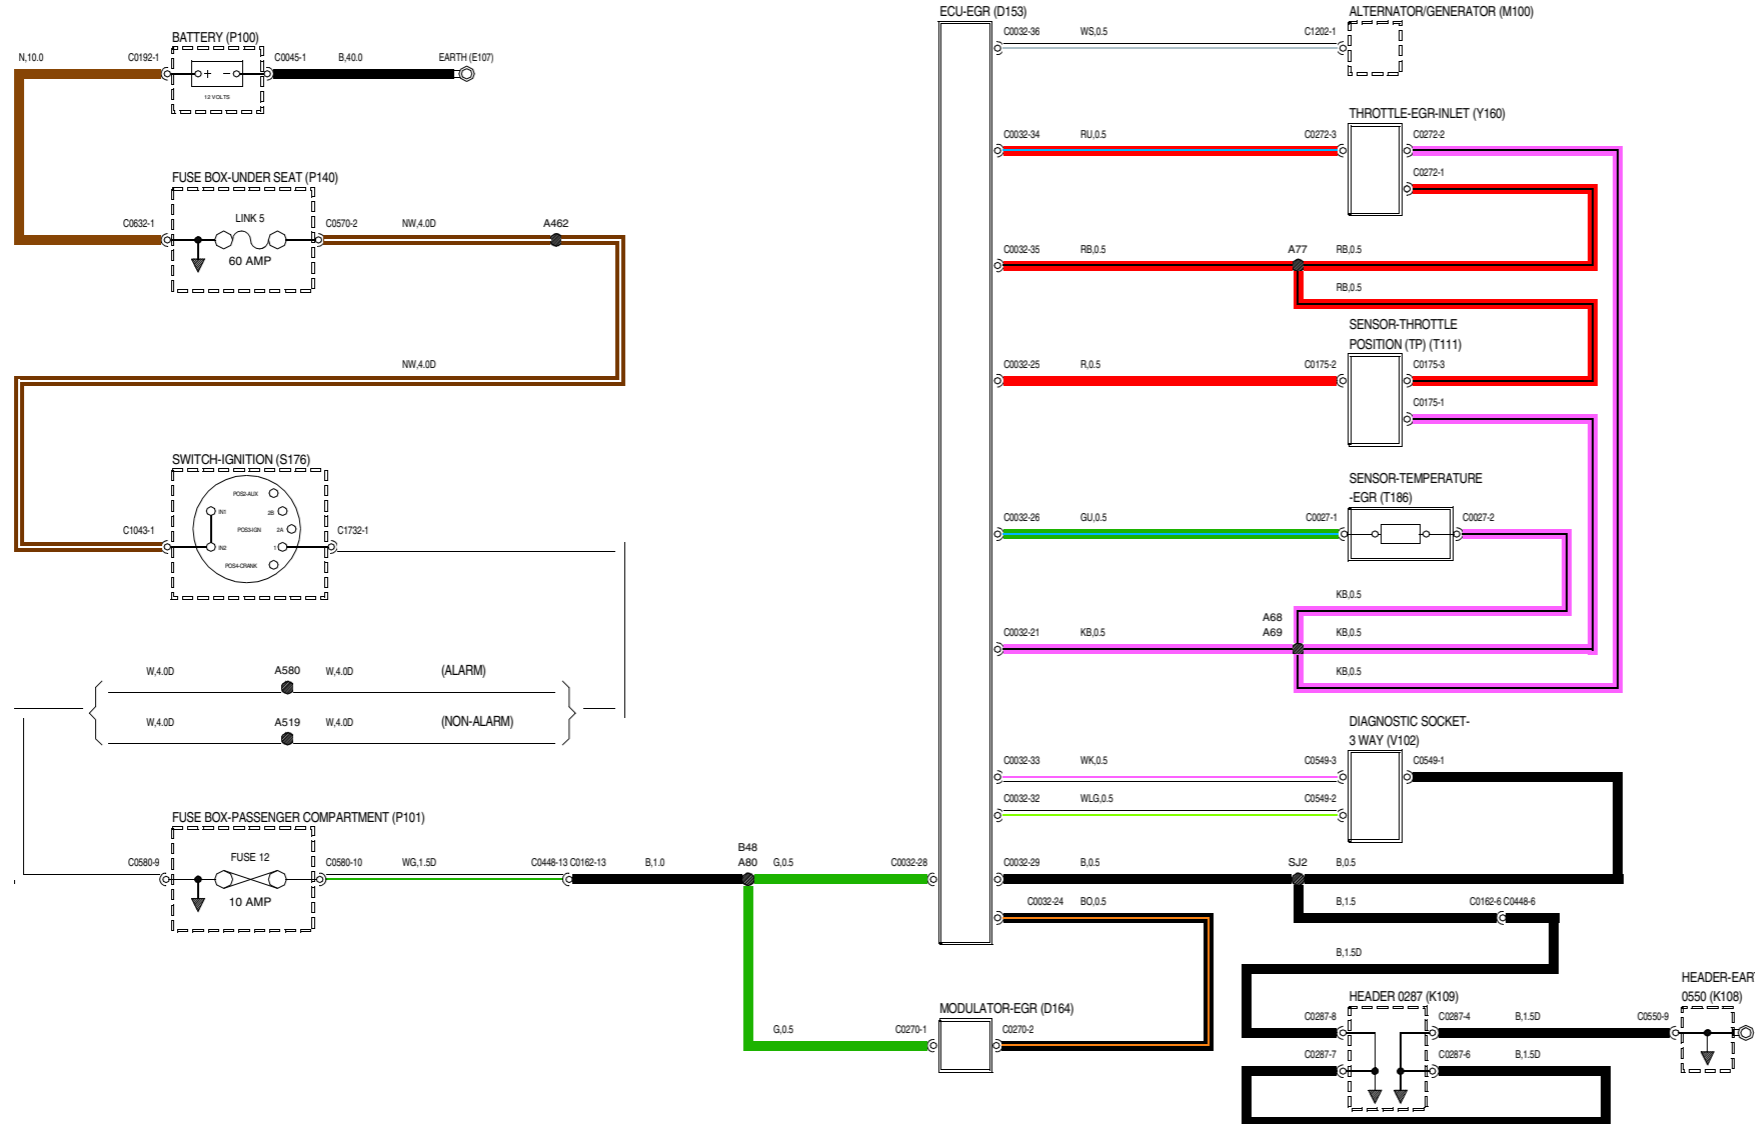

VWR000350-A-02

- D180** Eenheid-Airconditioning (A/C)
- K108** Multistekker-Massa
- K109** Multistekker
- R117** Relais-Koelventilator
- T142** Snelheidstransducer
- T172** Brandstof-injector-Nr.1
- T173** Brandstof-injector-Nr.2
- T174** Brandstof-injector-Nr.3
- T175** Brandstof-injector-Nr.4
- T176** Brandstof-injector-Nr.5

VWR000350-A-03

- D153 ECU-EGR
- D164 Modulator-EGR
- E107 Massa
- K108 Multistekker-Massa
- K109 Multistekker
- M100 Wisselstroomdynamo/generator
- P100 Accu
- P101 Zekeringenkastje-Passagierscompartiment
- P140 Zekeringenkastje-onder stoel
- S176 Schakelaar-Ontsteking
- T111 Sensor-Smoorklep-positie (TP)
- T186 Sensor-Temperatuur-EGR
- V102 Diagnostische aansluiting-3-weg
- Y160 Smoorklep-EGR-Inlaat

VWR00370-A-01