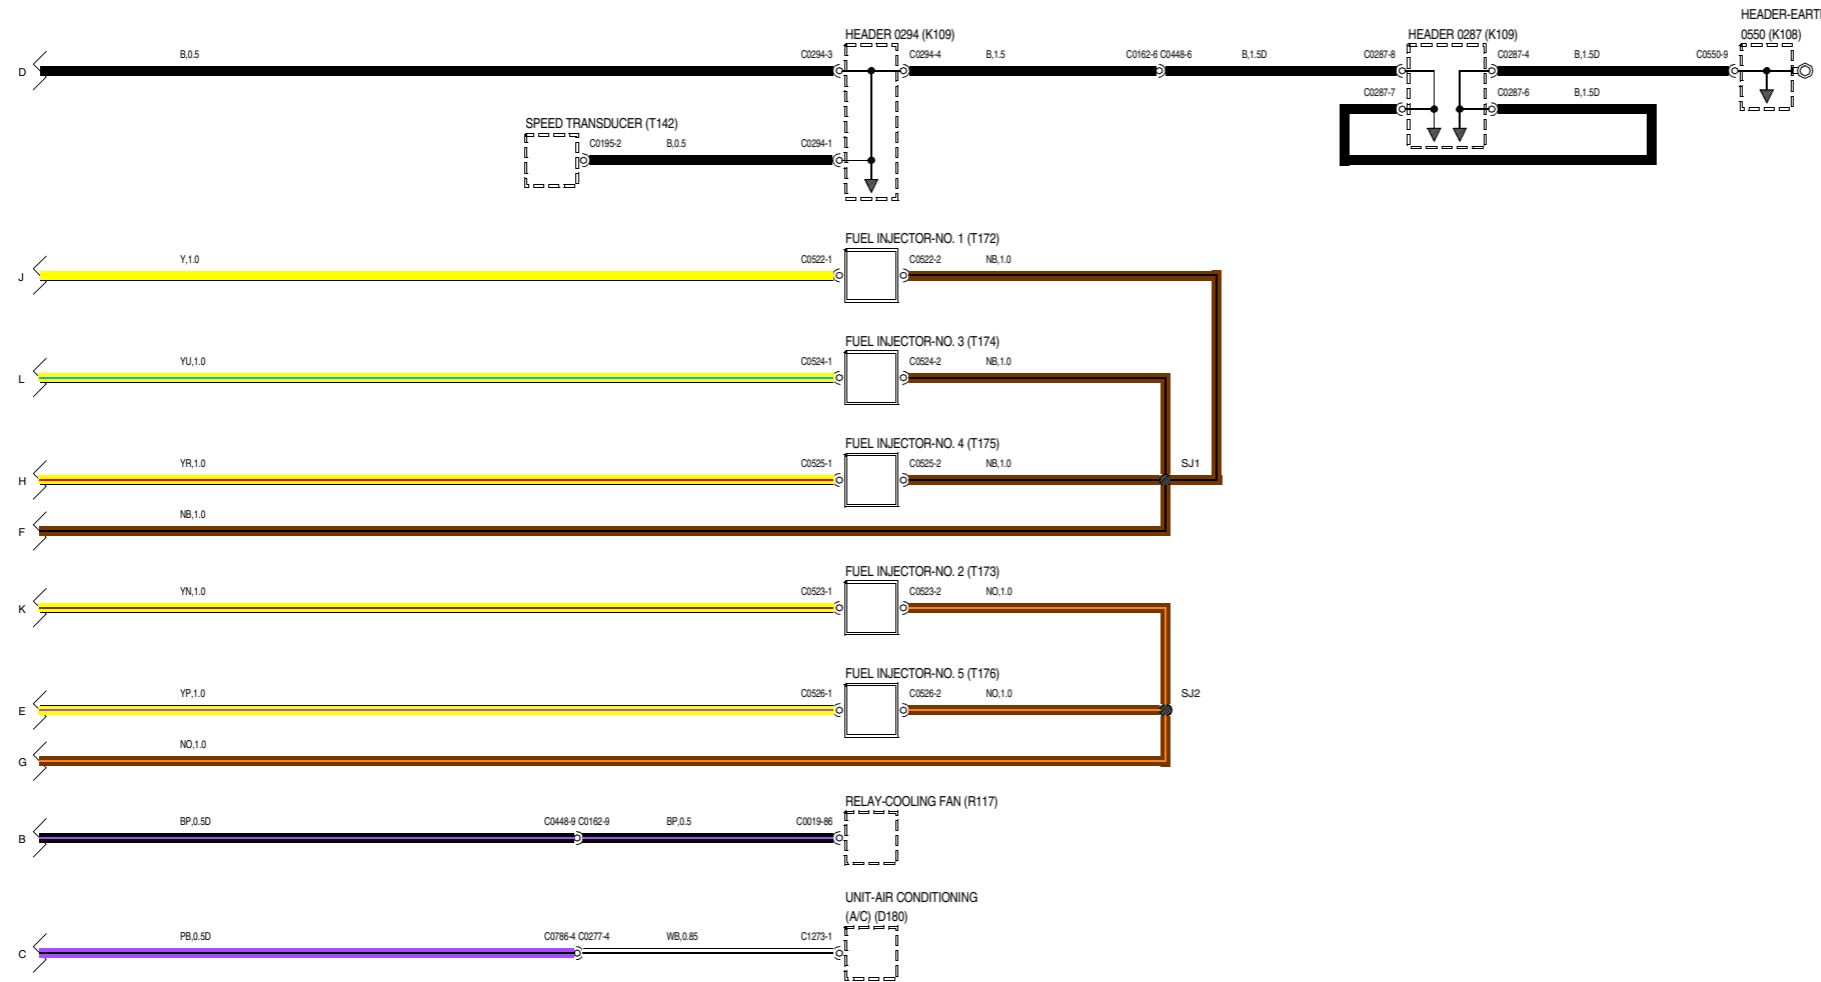

VWR000350-A-02

- D180** Eenheid-Airconditioning (A/C)
- K108** Multistekker-Massa
- K109** Multistekker
- R117** Relais-Koelventilator
- T142** Snelheidstransducer
- T172** Brandstof-injector-Nr.1
- T173** Brandstof-injector-Nr.2
- T174** Brandstof-injector-Nr.3
- T175** Brandstof-injector-Nr.4
- T176** Brandstof-injector-Nr.5

VWR000350-A-03

- D153 ECU-EGR
- D164 Modulator-EGR
- E107 Massa
- K108 Multistekker-Massa
- K109 Multistekker
- M100 Wisselstroomdynamo/generator
- P100 Accu
- P101 Zekeringenkastje-Passagierscompartiment
- P140 Zekeringenkastje-onder stoel
- S176 Schakelaar-Ontsteking
- T111 Sensor-Smoorklep-positie (TP)
- T186 Sensor-Temperatuur-EGR
- V102 Diagnostische aansluiting-3-weg
- Y160 Smoorklep-EGR-Inlaat

VWR00370-A-01